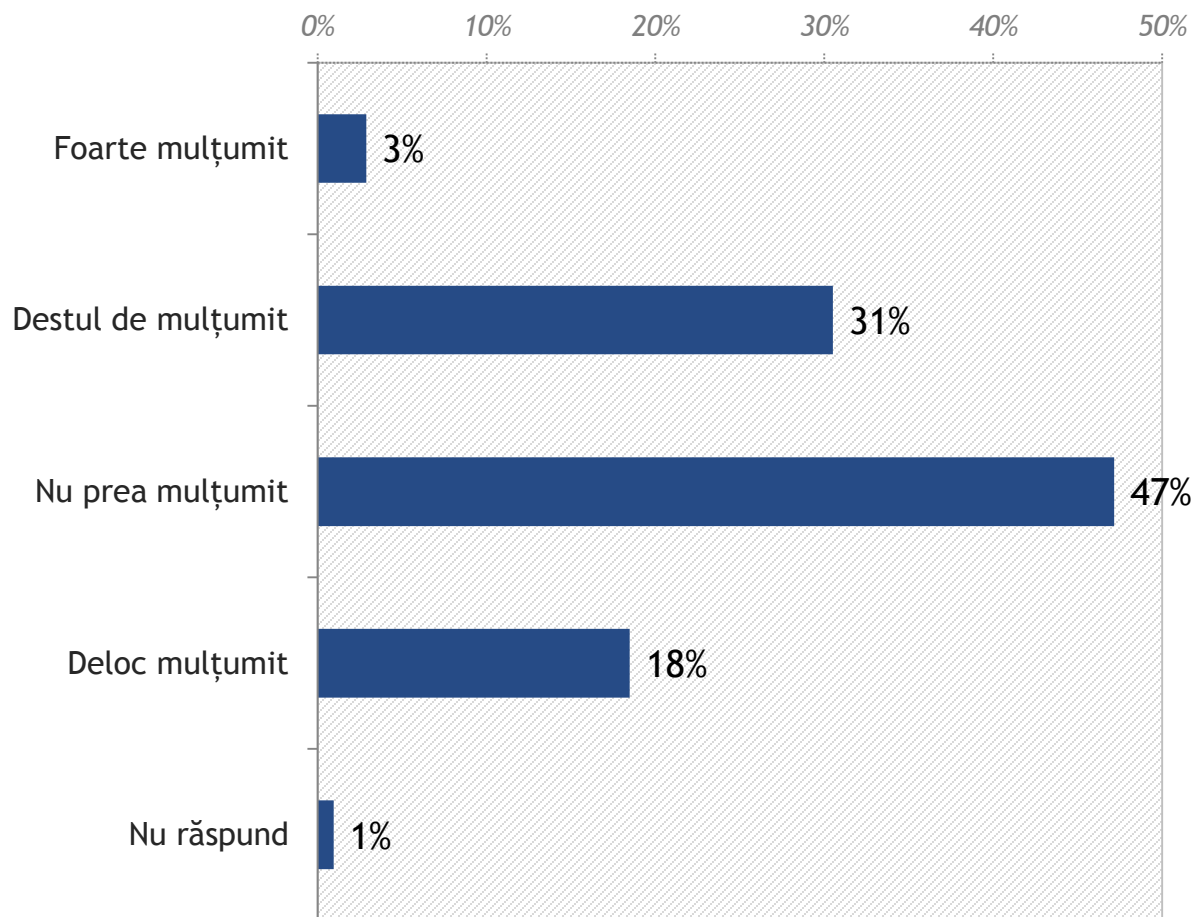

Cât de mulțumit sunteți, în general, de felul în care trăiți?