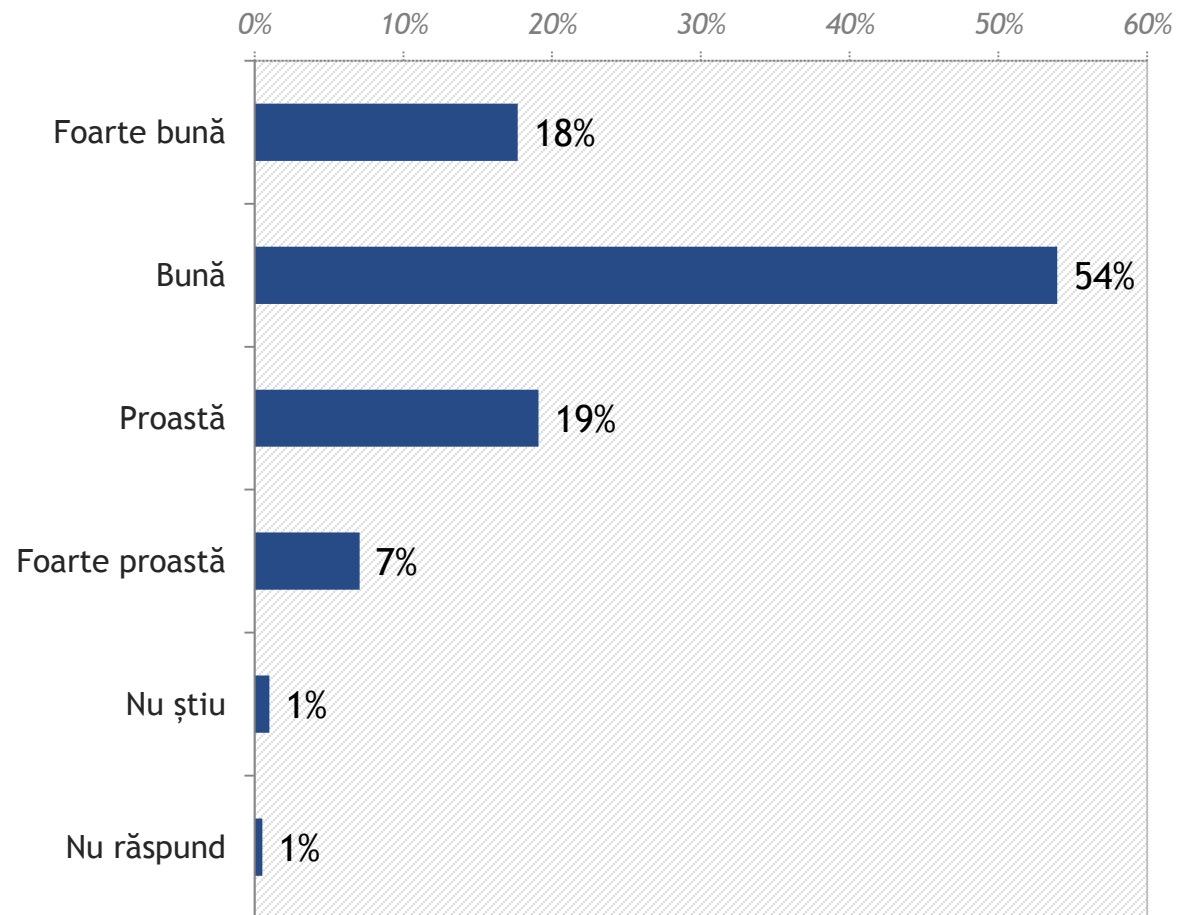

Cum ați aprecia funcționarea primăriei din localitatea dumneavoastră?