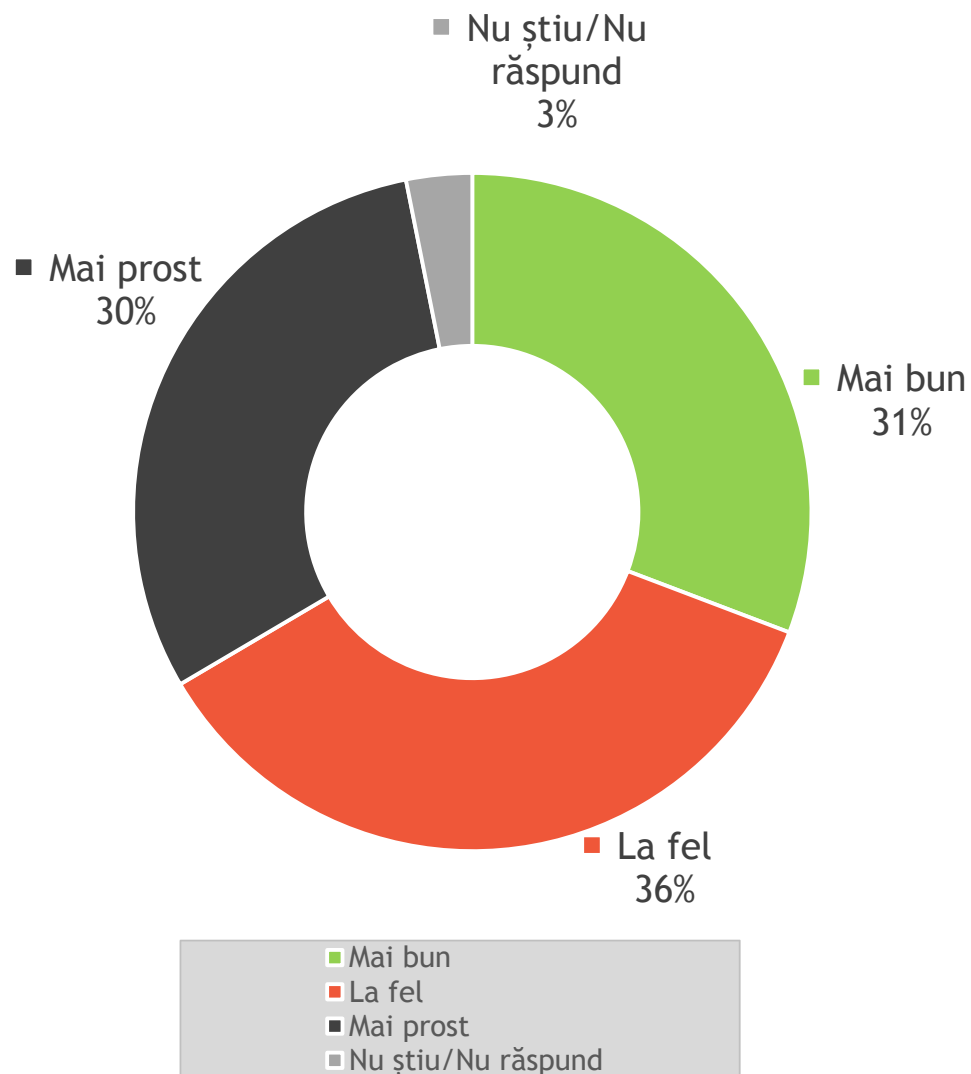

I R E S

INSTITUTUL ROMÂN PENTRU EVALUARE ȘI STRATEGIE

Bilanțul politic al anului 2014

Raport de cercetare

Volumul eșantionului:	1147 subiecți 18+
Tipul eșantionului:	Multi-stratificat, probabilist
Reprezentativitate:	Eroare maximă tolerată $\pm 2,9\%$
Metoda:	CATI (Computer Assisted Telephone Interviewing)
Perioadă de desfășurare:	18-19 decembrie 2014

Credeți că în România lucrurile merg într-o direcție bună sau într-o direcție greșită?

Cât de mulțumit sunteți, în general, de felul în care trăiți?

Cum credeți că veți trăi peste un an?

Comparativ cu anul precedent (2013), cum ați evalua anul 2014 pentru România ?

Cum credeți că va fi anul 2015 pentru România, în comparație cu acest an?

Ce v-a îngrijorat cel mai mult în anul 2014?

Dumneavoastră câtă încredere aveți în ...?

[Parlament]

Dumneavoastră câtă încredere aveți în ...?