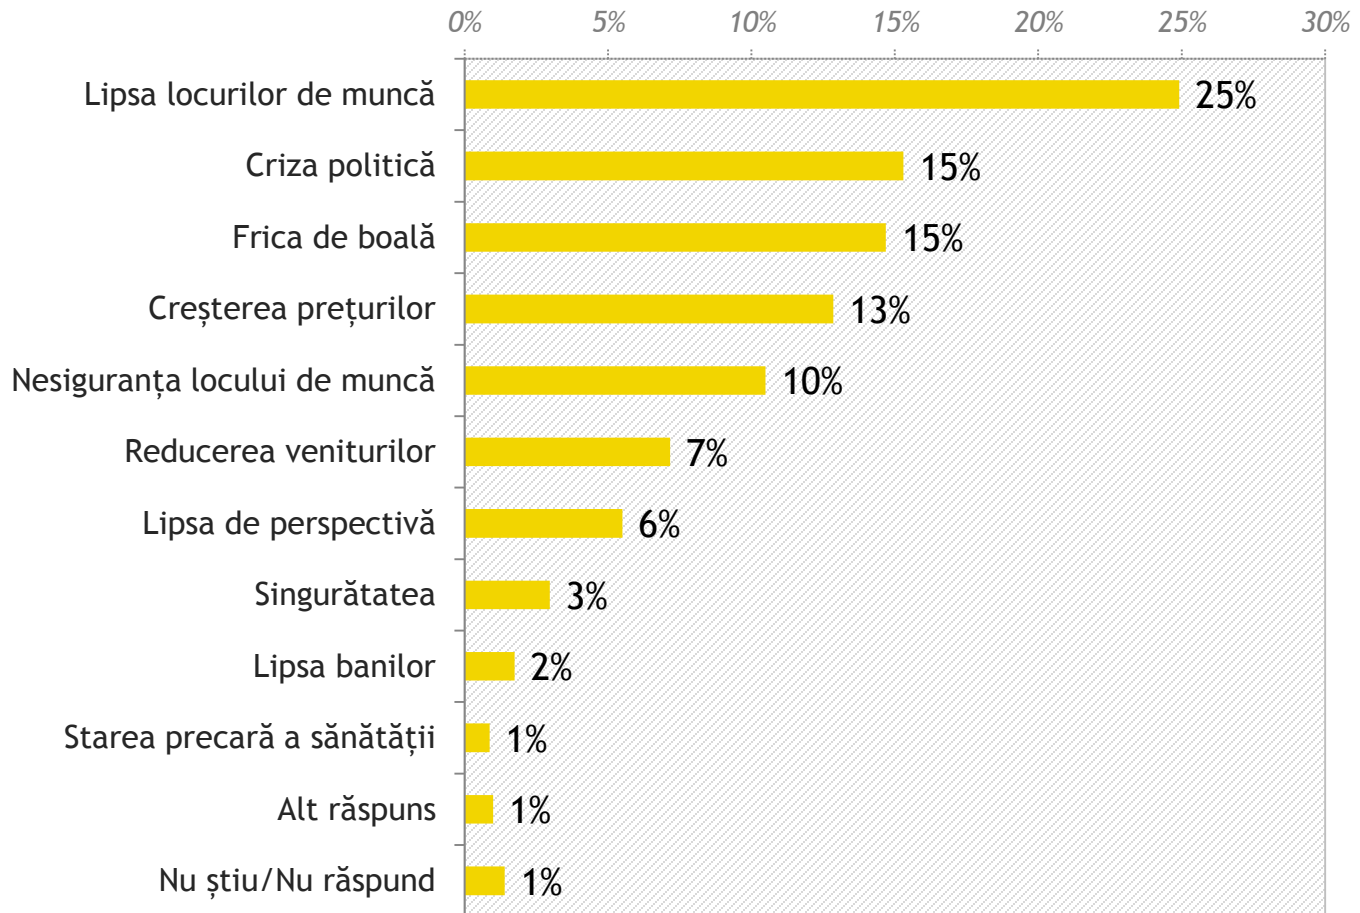

Ce v-a îngrijorat cel mai mult în anul 2014?