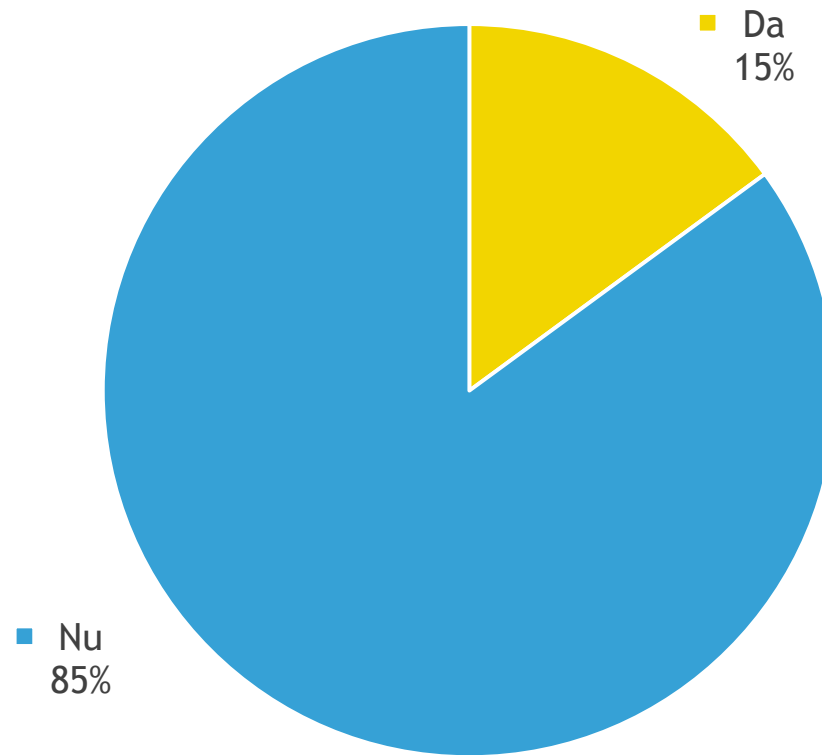

Ați avut vreodată o problemă din cauza căreia să interacționați cu Poliția sau cu Ministerul de Interne?