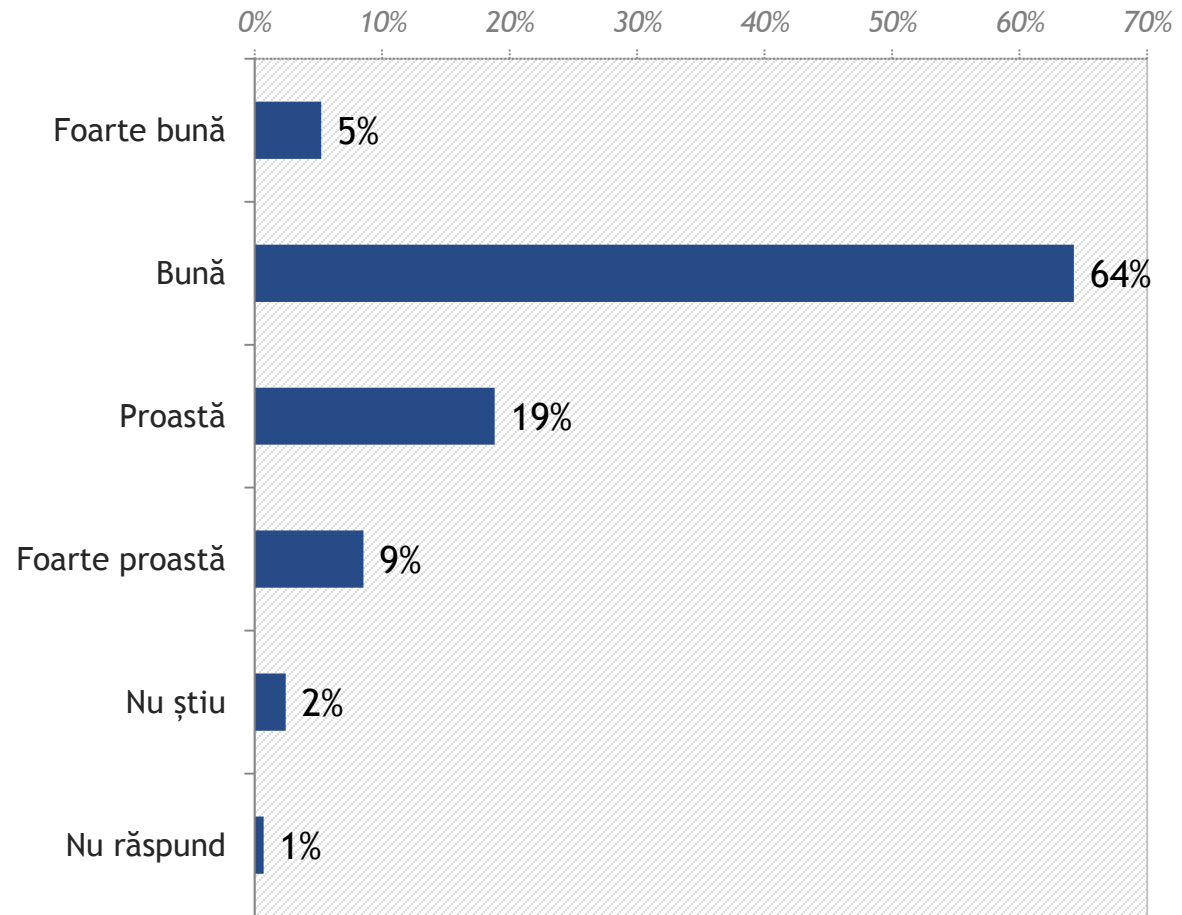

Cum ați aprecia funcționarea sistemului public de asigurare a ordinii publice?