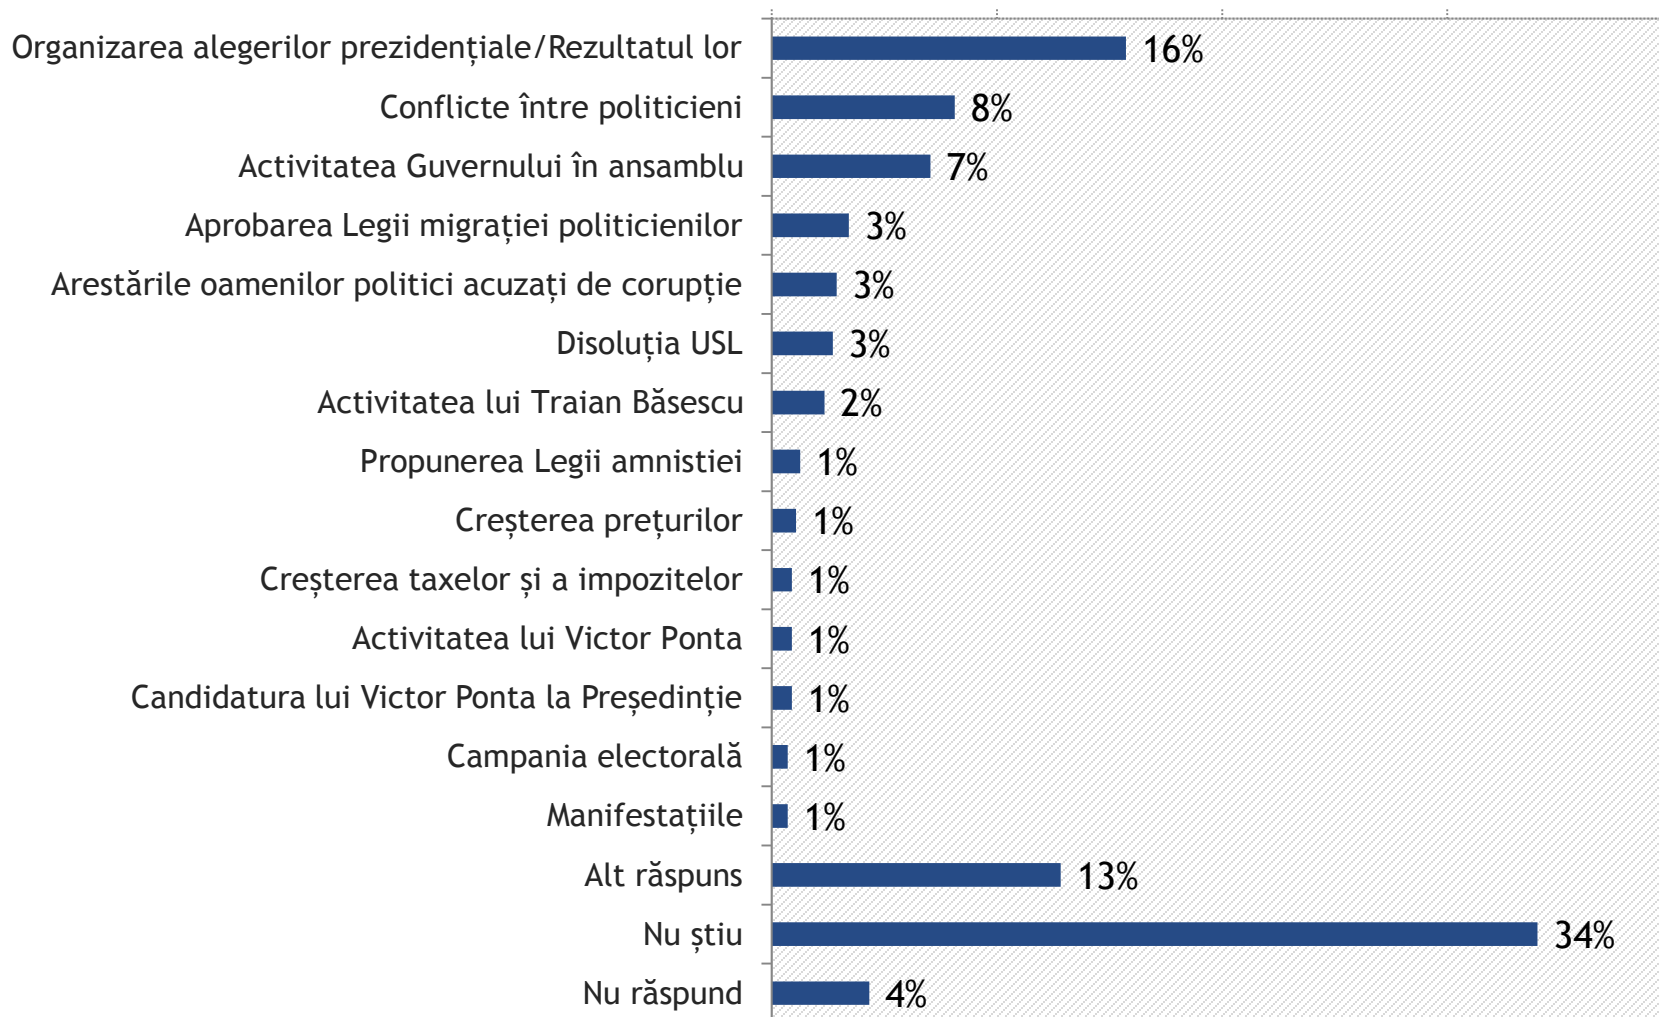

Cu care dintre următoarele țări ar trebui să avem o relație mai bună în 2015?

Cum ați caracteriza presa anului 2014 din România?

În general, ce părere aveți despre anul politic 2014?

A existat un eveniment pozitiv în 2014 din perspectiva vieții politice?

Care a fost un eveniment pozitiv în 2014, din perspectiva vieții politice?

Întrebare filtrată - respondenți care consideră că a existat un eveniment pozitiv din perspectiva vieții politice, în 2014 - 45%

A existat un eveniment negativ în 2014 din perspectiva vieții politice?

Care a fost un eveniment negativ în 2014, din perspectiva vieții politice?

Întrebare filtrată - respondenți care consideră că a existat un eveniment negativ din perspectiva vieții politice, în 2014 - 48%