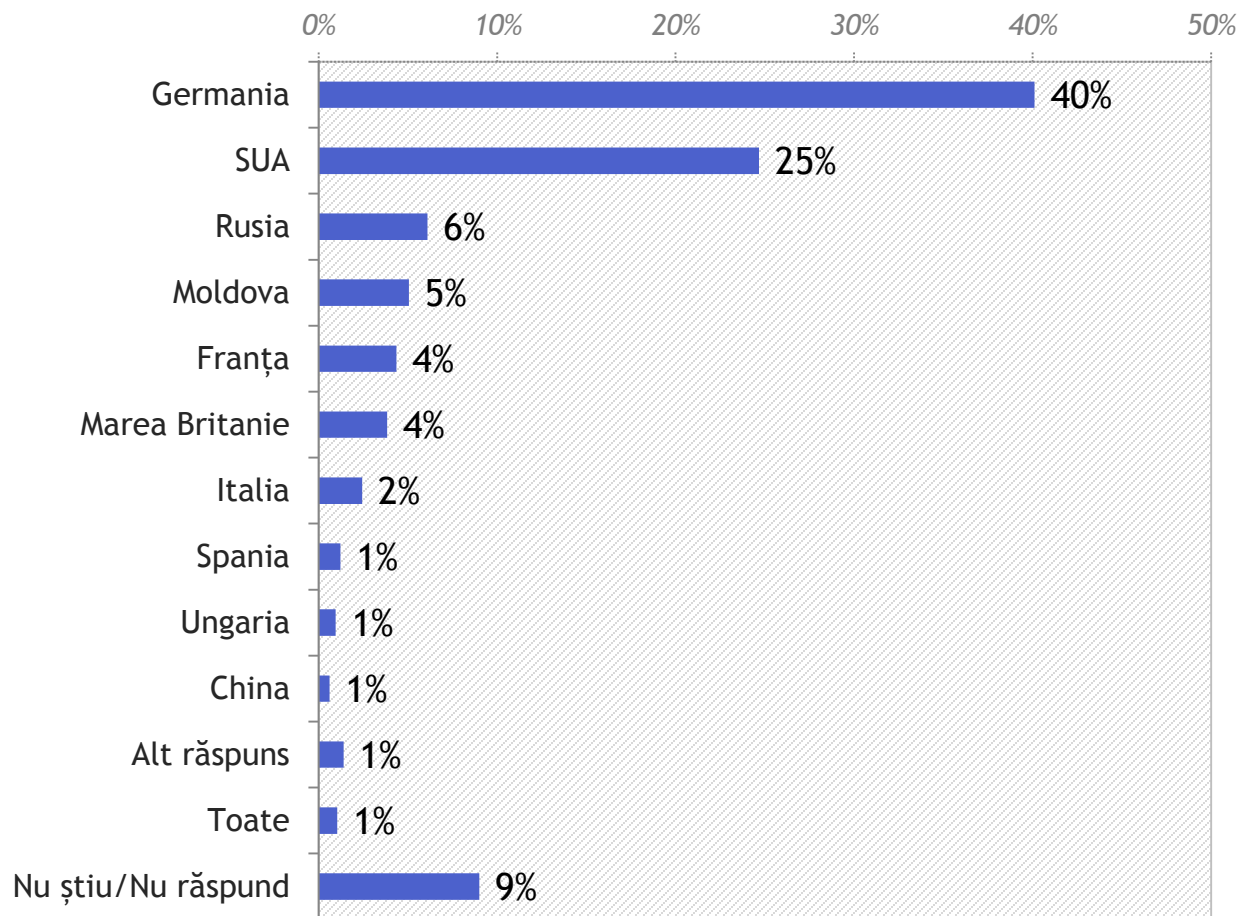

[Diaspora românească]

Dumneavoastră câtă încredere aveți în ...?

[Rețeaua de socializare Facebook]

Dumneavoastră câtă încredere aveți în ...?

Diferența până la 100% e reprezentată de "Nu răspund"

Dumneavoastră câtă încredere aveți în ...?

Diferența până la 100% e reprezentată de "Nu răspund"

Dumneavoastră câtă încredere aveți în ...?

Diferența până la 100% e reprezentată de “Nu răspund”

Cine credeți că este responsabil pentru felul în care au mers lucrurile în România anului 2014?

Cu care dintre următoarele țări ar trebui să avem o relație mai bună în 2015?

Cum ați caracteriza presa anului 2014 din România?

În general, ce părere aveți despre anul politic 2014?

A existat un eveniment pozitiv în 2014 din perspectiva vieții politice?