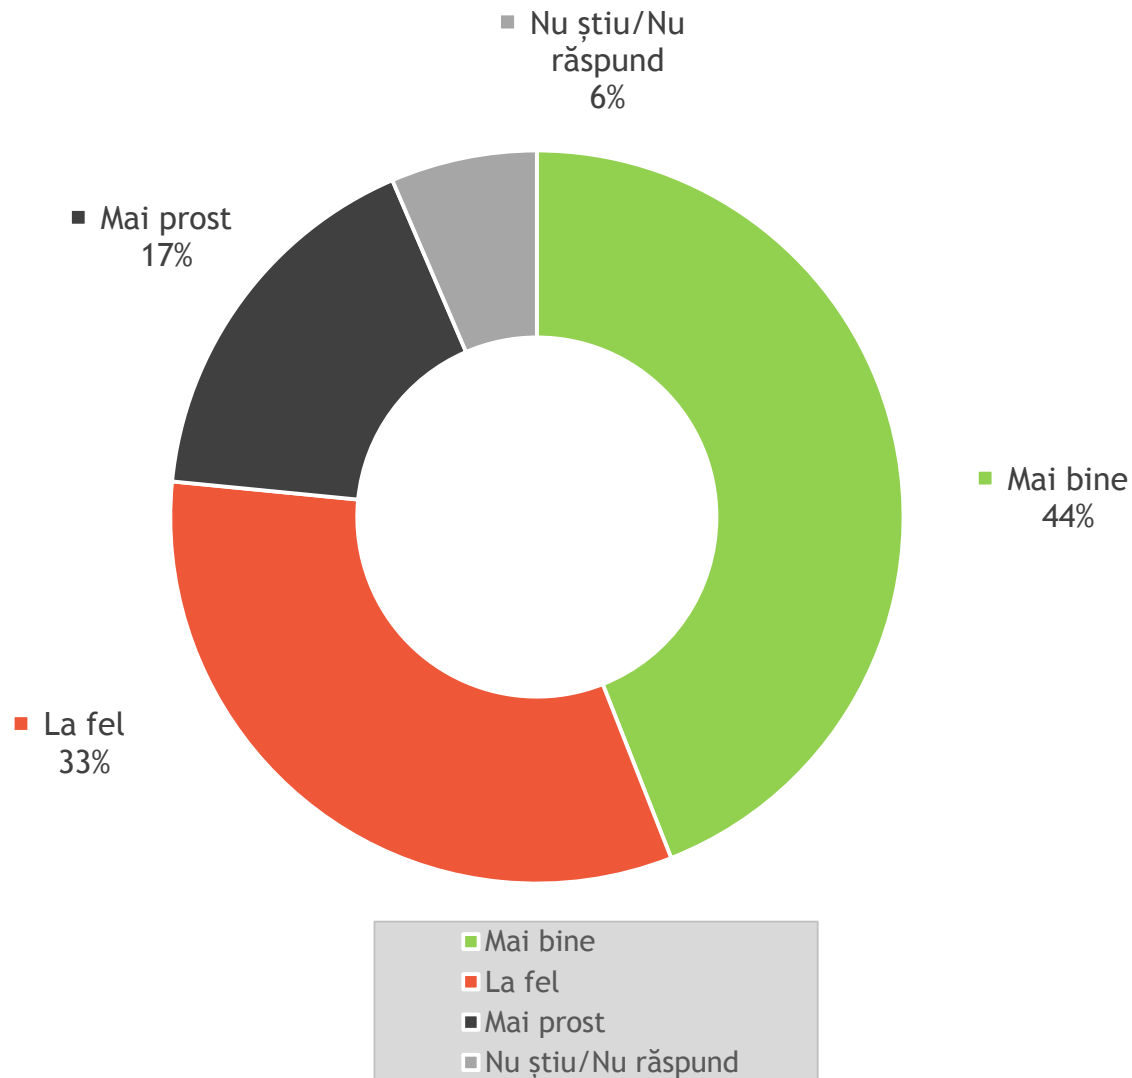

Cum credeți că veți trăi peste un an?