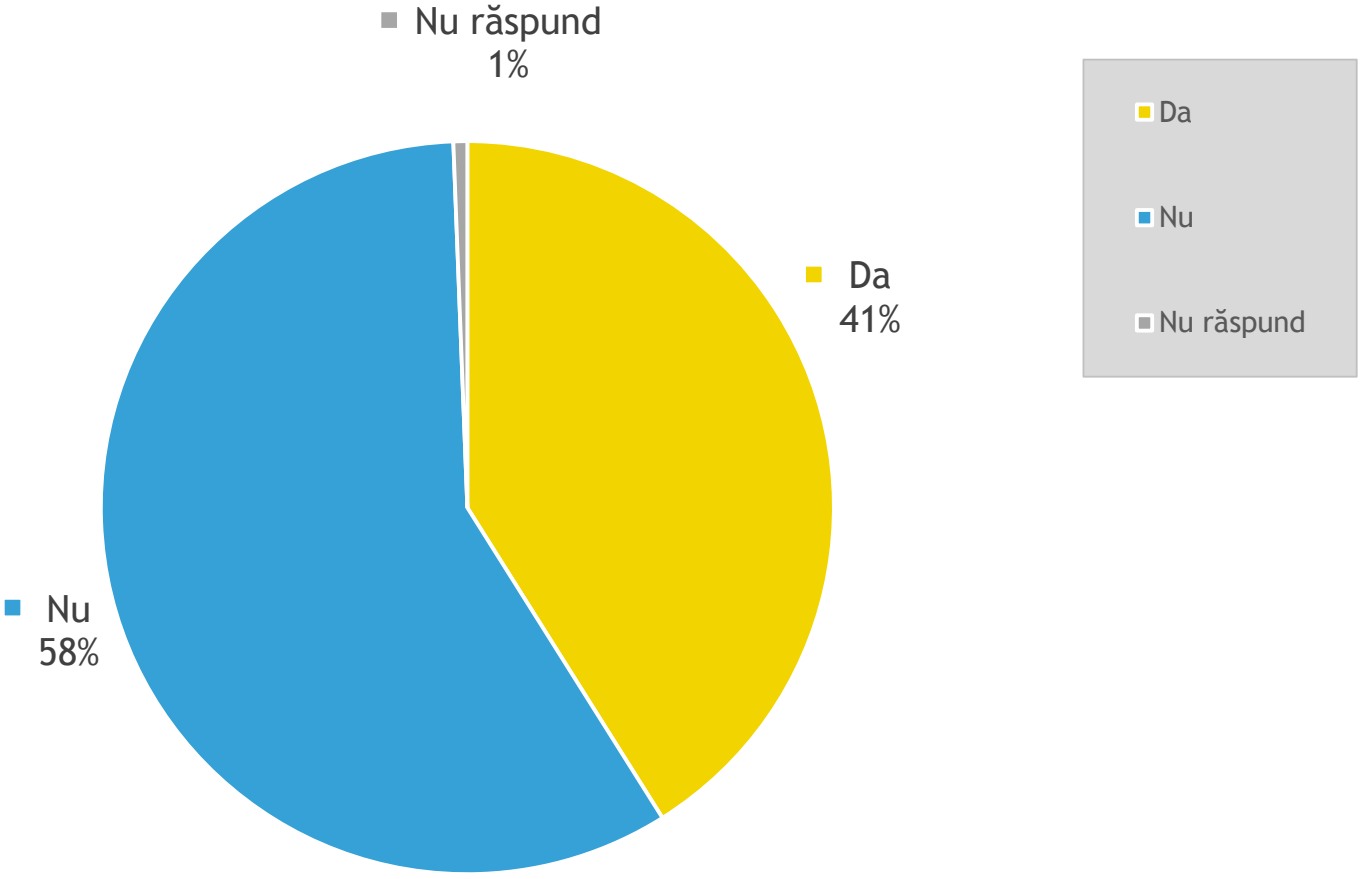

Ați avut vreo problemă de sănătate în 2014, care v-a pus în contact cu sistemul public de sănătate?