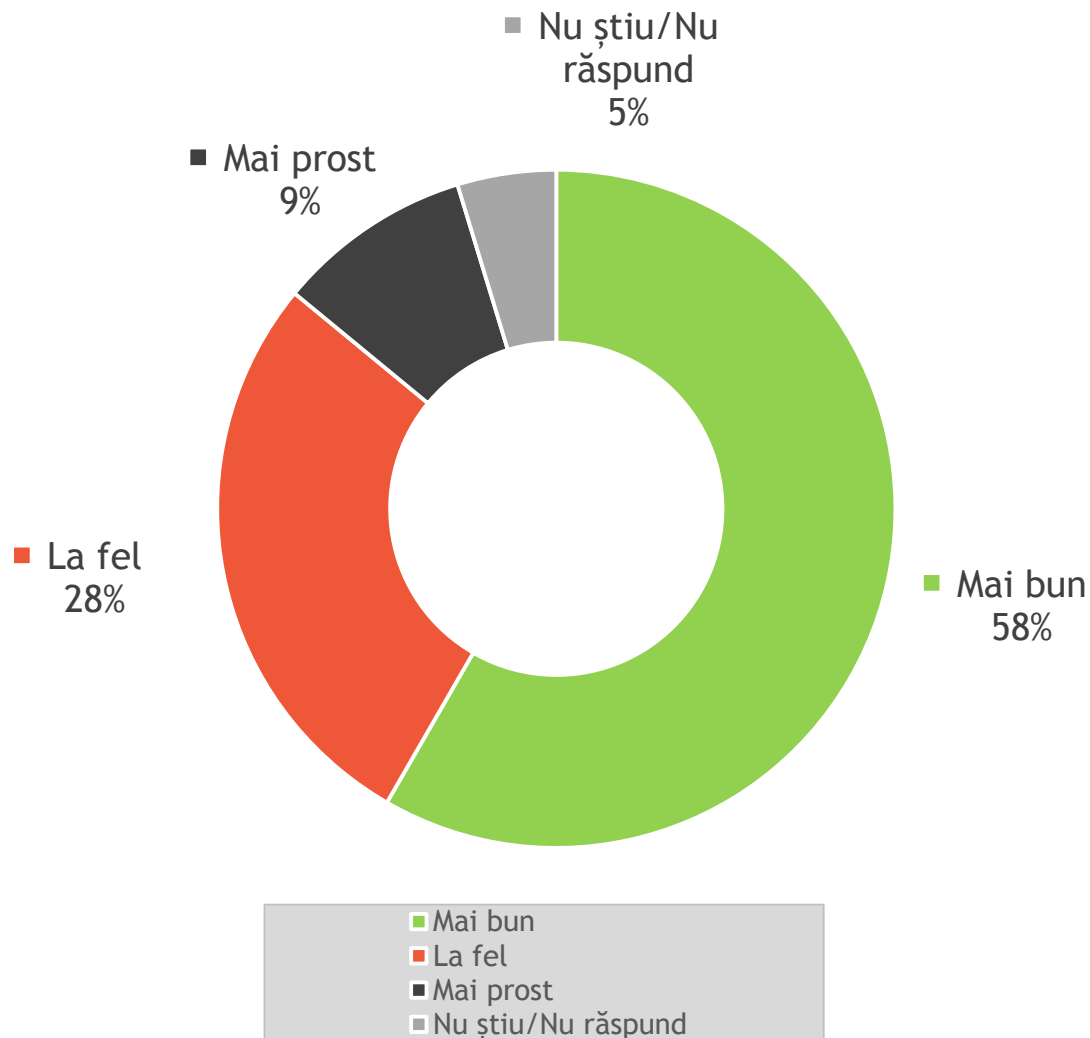

I R E S

INSTITUTUL ROMÂN PENTRU EVALUARE ȘI STRATEGIE

Bilanțul politic al anului 2014

Raport de cercetare

Volumul eșantionului:	1147 subiecți 18+
Tipul eșantionului:	Multi-stratificat, probabilist
Reprezentativitate:	Eroare maximă tolerată $\pm 2,9\%$
Metoda:	CATI (Computer Assisted Telephone Interviewing)
Perioadă de desfășurare:	18-19 decembrie 2014

Credeți că în România lucrurile merg într-o direcție bună sau într-o direcție greșită?

Cât de mulțumit sunteți, în general, de felul în care trăiți?

Cum credeți că veți trăi peste un an?

Comparativ cu anul precedent (2013), cum ați evalua anul 2014 pentru România ?

Cum credeți că va fi anul 2015 pentru România, în comparație cu acest an?

Ce v-a îngrijorat cel mai mult în anul 2014?

Dumneavoastră câtă încredere aveți în ...?

[Parlament]

Dumneavoastră câtă încredere aveți în ...?