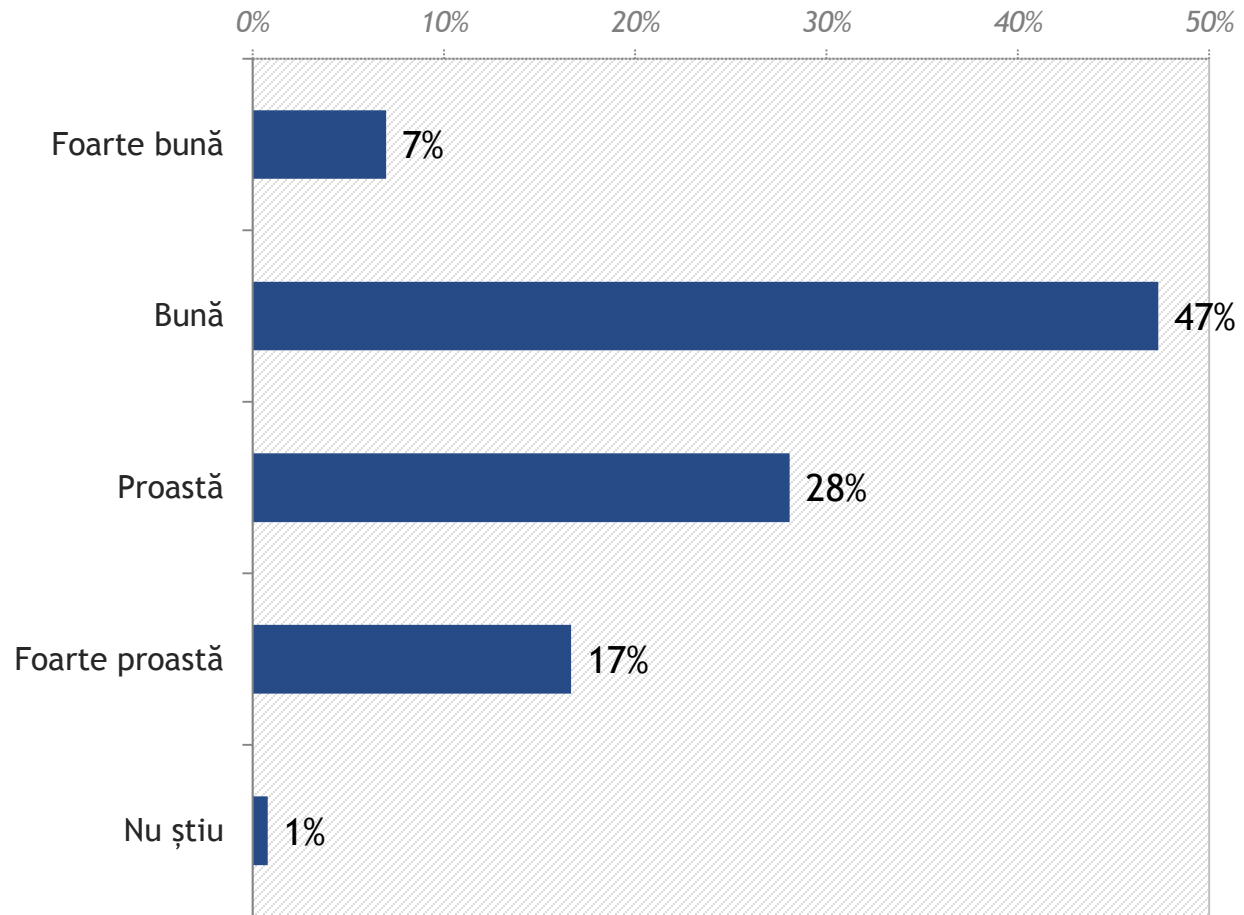

Cum ați aprecia funcționarea sistemului public de sănătate, din toate informațiile pe care le dețineți?