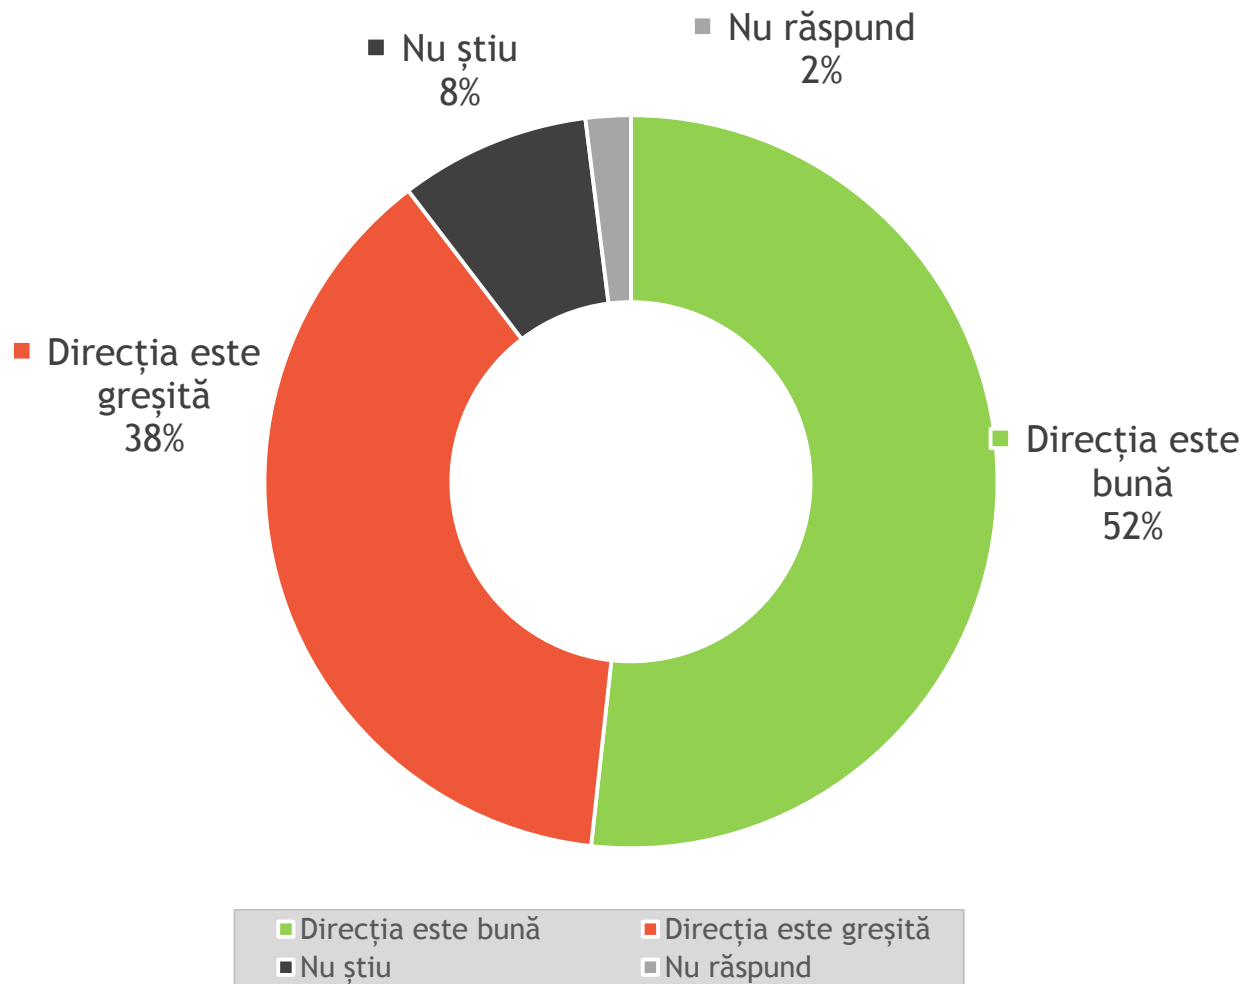

I R E S

INSTITUTUL ROMÂN PENTRU EVALUARE ȘI STRATEGIE

Bilanțul politic al anului 2014

Raport de cercetare

Volumul eșantionului:	1147 subiecți 18+
Tipul eșantionului:	Multi-stratificat, probabilist
Reprezentativitate:	Eroare maximă tolerată $\pm 2,9\%$
Metoda:	CATI (Computer Assisted Telephone Interviewing)
Perioadă de desfășurare:	18-19 decembrie 2014

Credeți că în România lucrurile merg într-o direcție bună sau într-o direcție greșită?

Cât de mulțumit sunteți, în general, de felul în care trăiți?

Cum credeți că veți trăi peste un an?

Comparativ cu anul precedent (2013), cum ați evalua anul 2014 pentru România ?