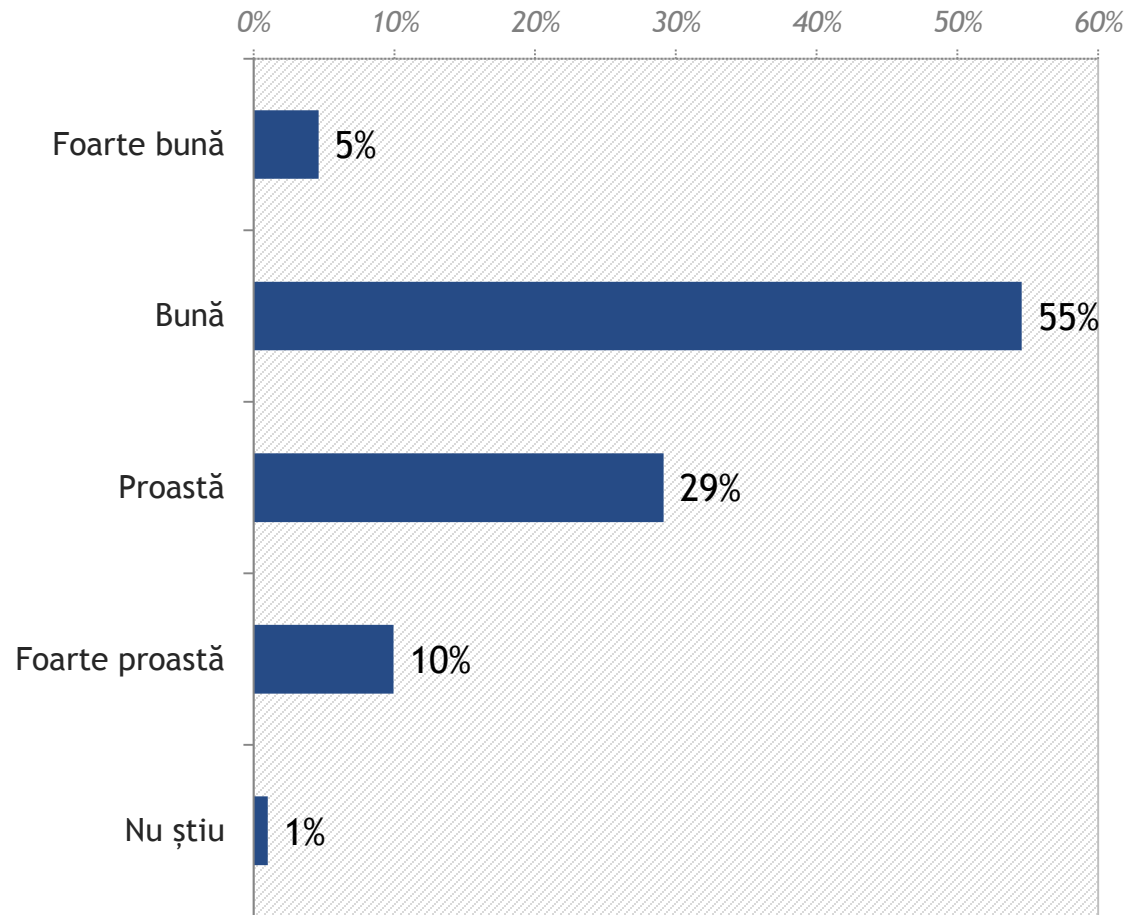

Cum ați aprecia funcționarea sistemului de învățământ din România, din câte cunoașteți?