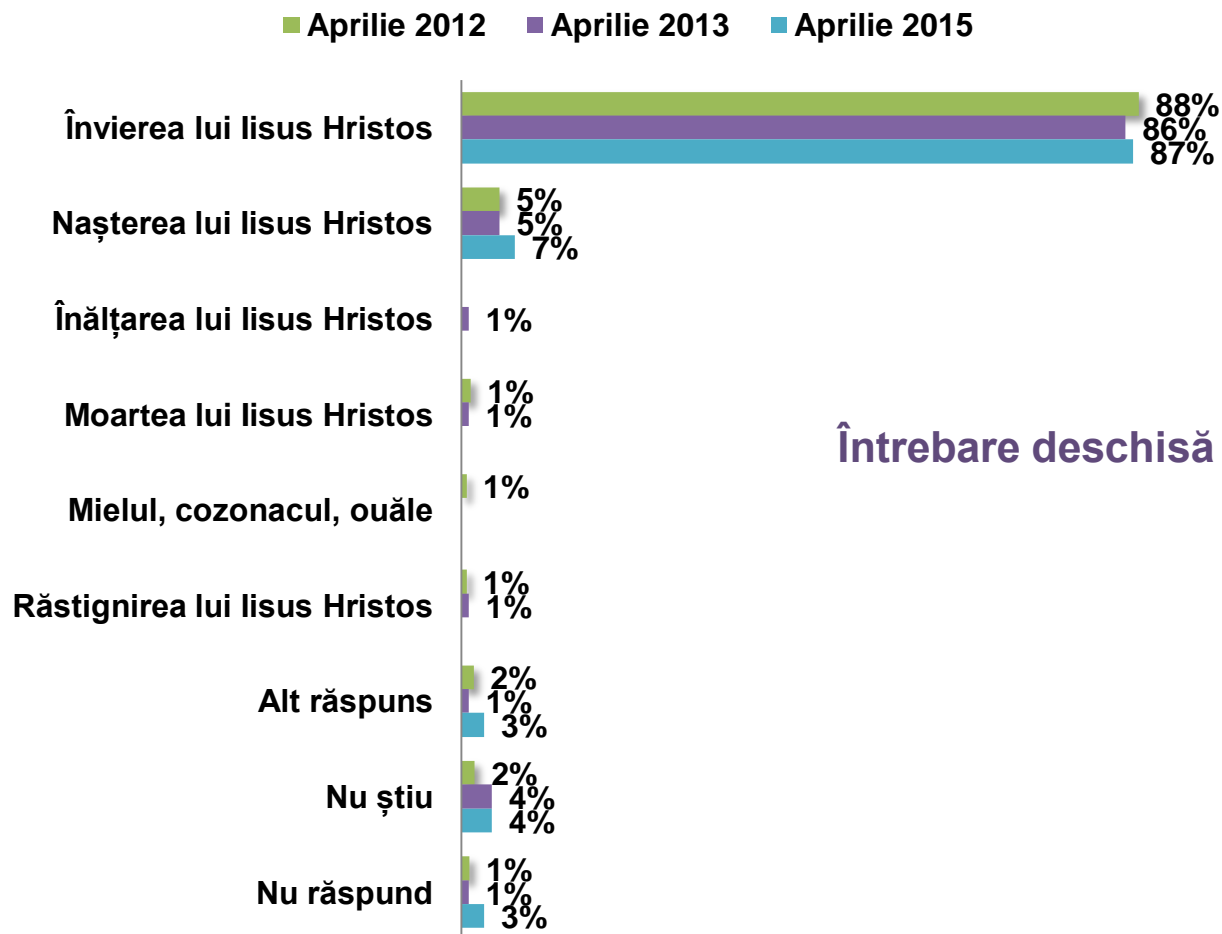

Câte zile ați ținut post negru?

Aprilie 2015

Câte zile ați ținut post negru?

Dumneavoastră obișnuiți să participați la slujba de Înviere?

Aprilie 2015

Dumneavoastră obișnuiți să participați la slujba de Înviere?

Anul acesta veți participa la slujba de Înviere?

Aprilie 2015

Anul acesta veți participa la slujba de Înviere?

Dumneavoastră obișnuiți să mergeți la slujba religioasă din Duminica de Paști?

Aprilie 2015

Dumneavoastră obișnuiți să mergeți la slujba religioasă din Duminica de Paști?

Dumneavoastră obișnuiți să sărbătoriți Paștile?

Aprilie 2015

Dumneavoastră obișnuiți să sărbătoriți Paștile?

Aprilie 2013

Paștile la români

Ce anume sărbătoresc creștinii de Paști?

Aprilie 2015

Ce anume sărbătoresc creștinii de Paști?

Cât de importante sunt tradițiile de sărbători pentru dumneavoastră?

Aprilie 2015

Paștile la români

Cât de importante sunt tradițiile de sărbători pentru dumneavoastră?

Paștile la români

Există obiceiuri tradiționale de Paști, specifice zonei în care locuiți?