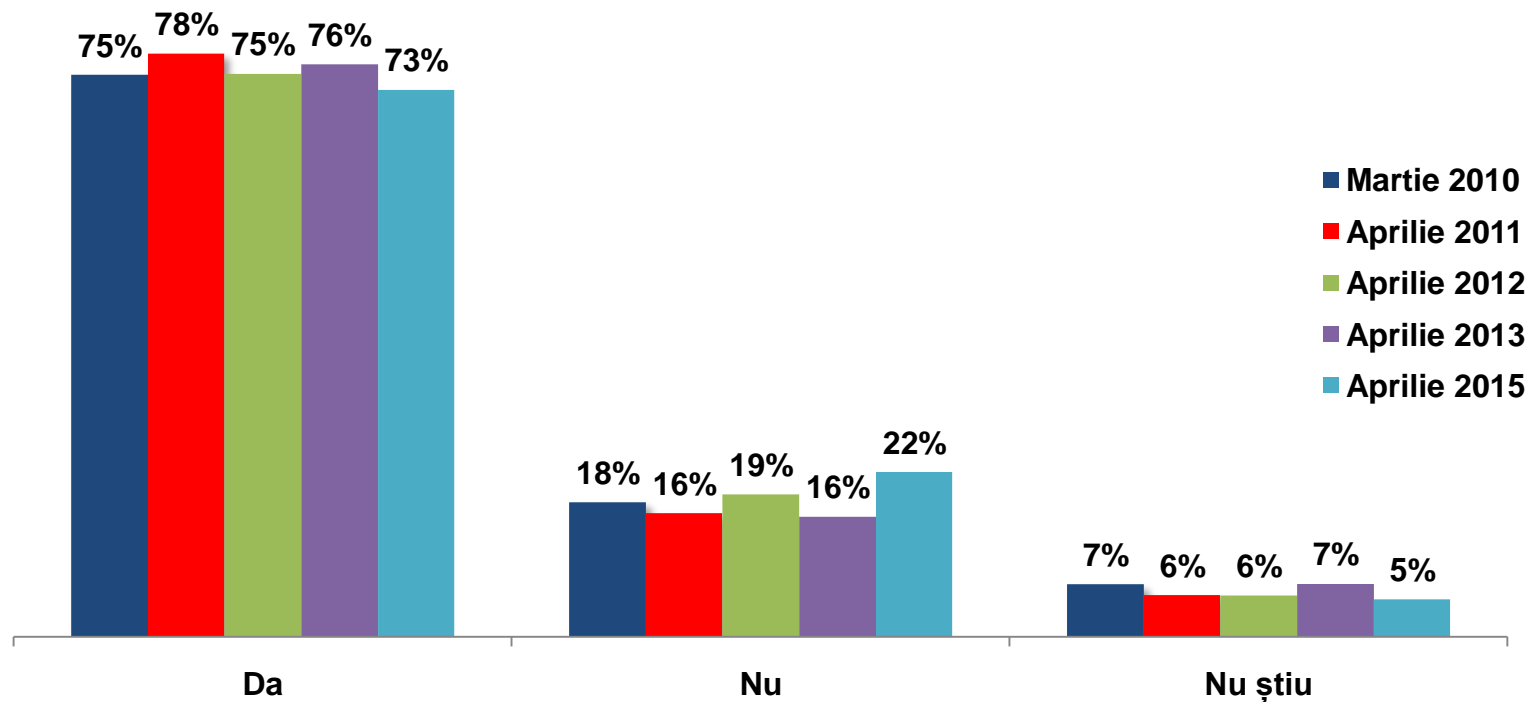

Câte zile ați ținut post negru?

Aprilie 2015

Câte zile ați ținut post negru?

Dumneavoastră obișnuiți să participați la slujba de Înviere?

Aprilie 2015

Dumneavoastră obișnuiți să participați la slujba de Înviere?

Anul acesta veți participa la slujba de Înviere?

Aprilie 2015

Anul acesta veți participa la slujba de Înviere?

Dumneavoastră obișnuiți să mergeți la slujba religioasă din Duminica de Paști?

Aprilie 2015

Dumneavoastră obișnuiți să mergeți la slujba religioasă din Duminica de Paști?