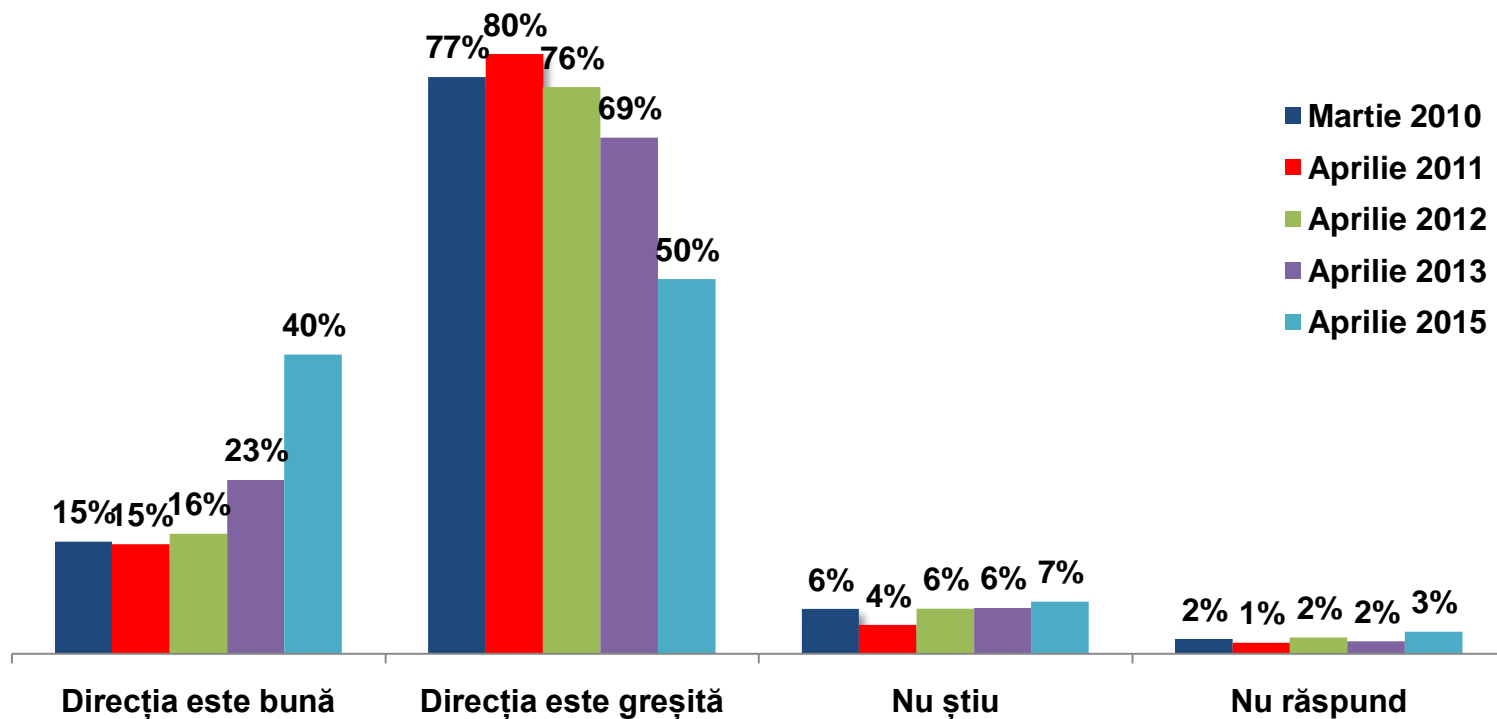

Credeți că în România lucrurile merg într-o direcție bună sau într-o direcție greșită?