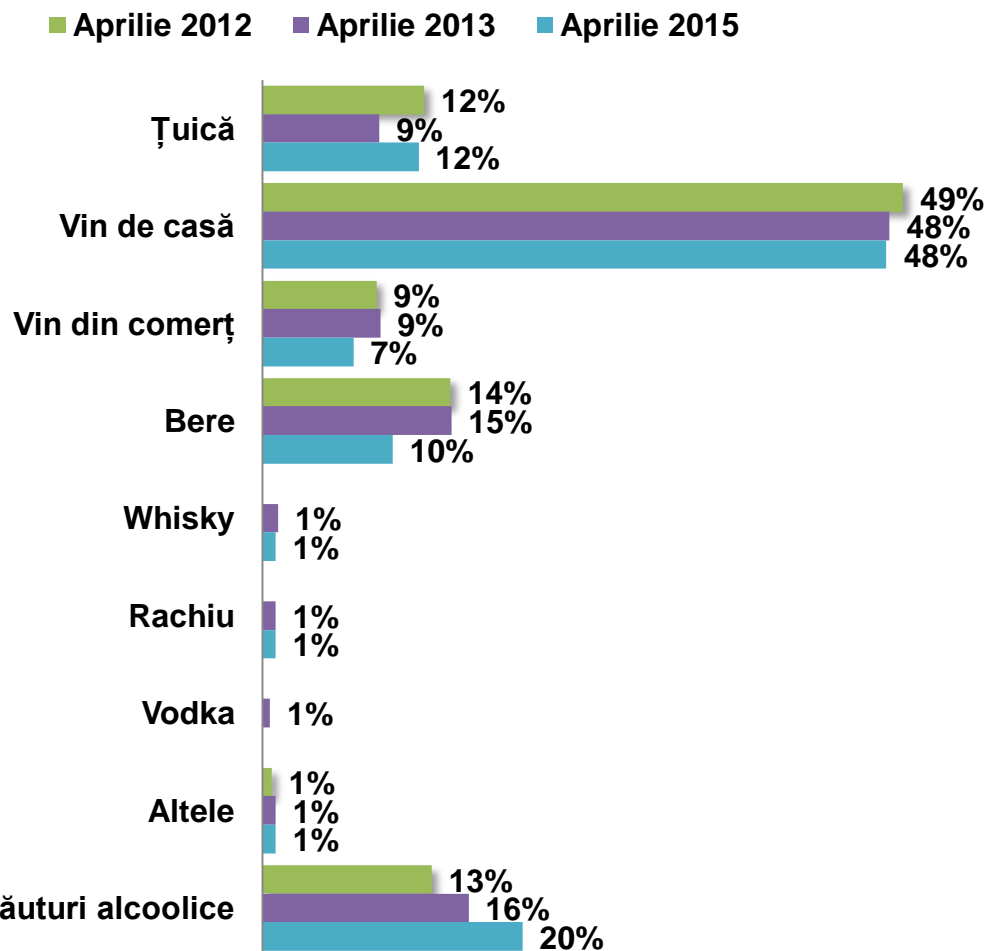

Aprilie 2015

Paștile la români

În familia dumneavoastră se consumă carne de miel, de obicei?

Ce băutură alcoolică se consumă cel mai mult la dumneavoastră acasă de Paști?

Aprilie 2015

Ce băutură alcoolică se consumă cel mai mult la dumneavoastră acasă de Paști?

Ce băutură non-alcoolică se consumă cel mai mult la dumneavoastră acasă de Paști?

Aprilie 2015

Paștile la români

Ce băutură non-alcoolică se consumă cel mai mult la dumneavoastră acasă de Paști?

Intenționați să cumpărați ouă?