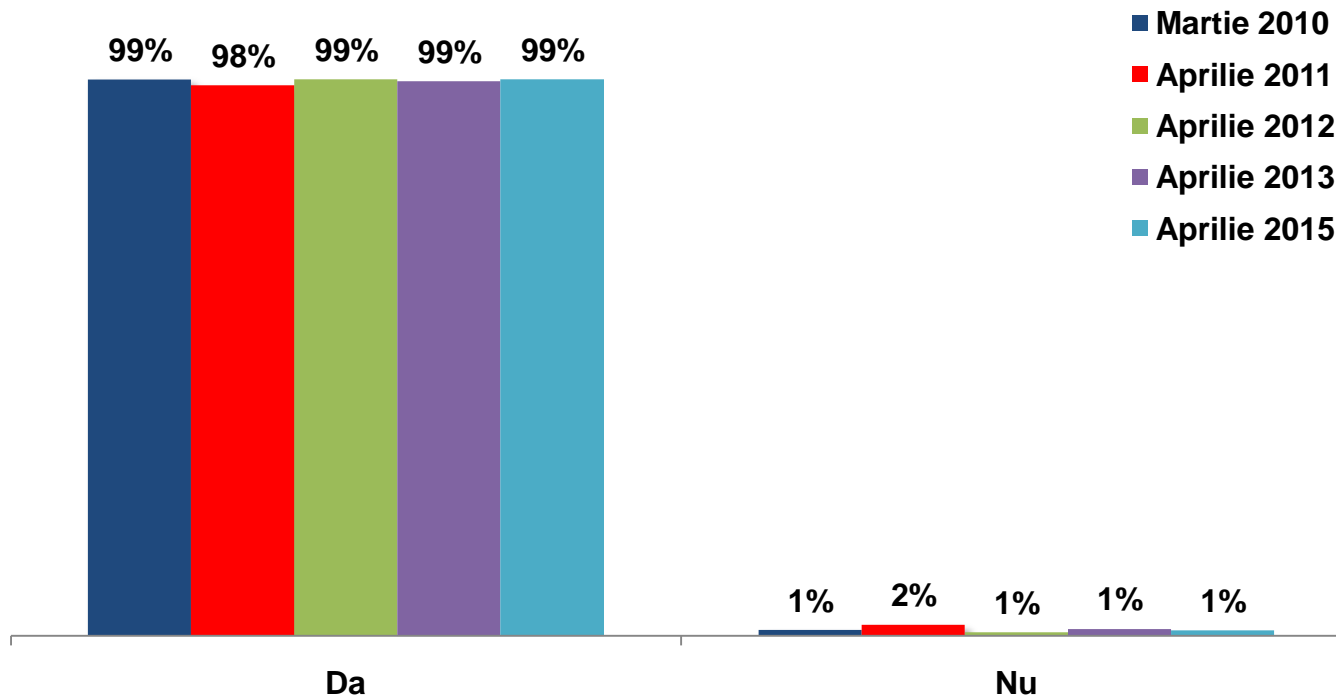

Dumneavoastră obișnuiți să sărbătoriți Paștile?

Aprilie 2013

Paștile la români