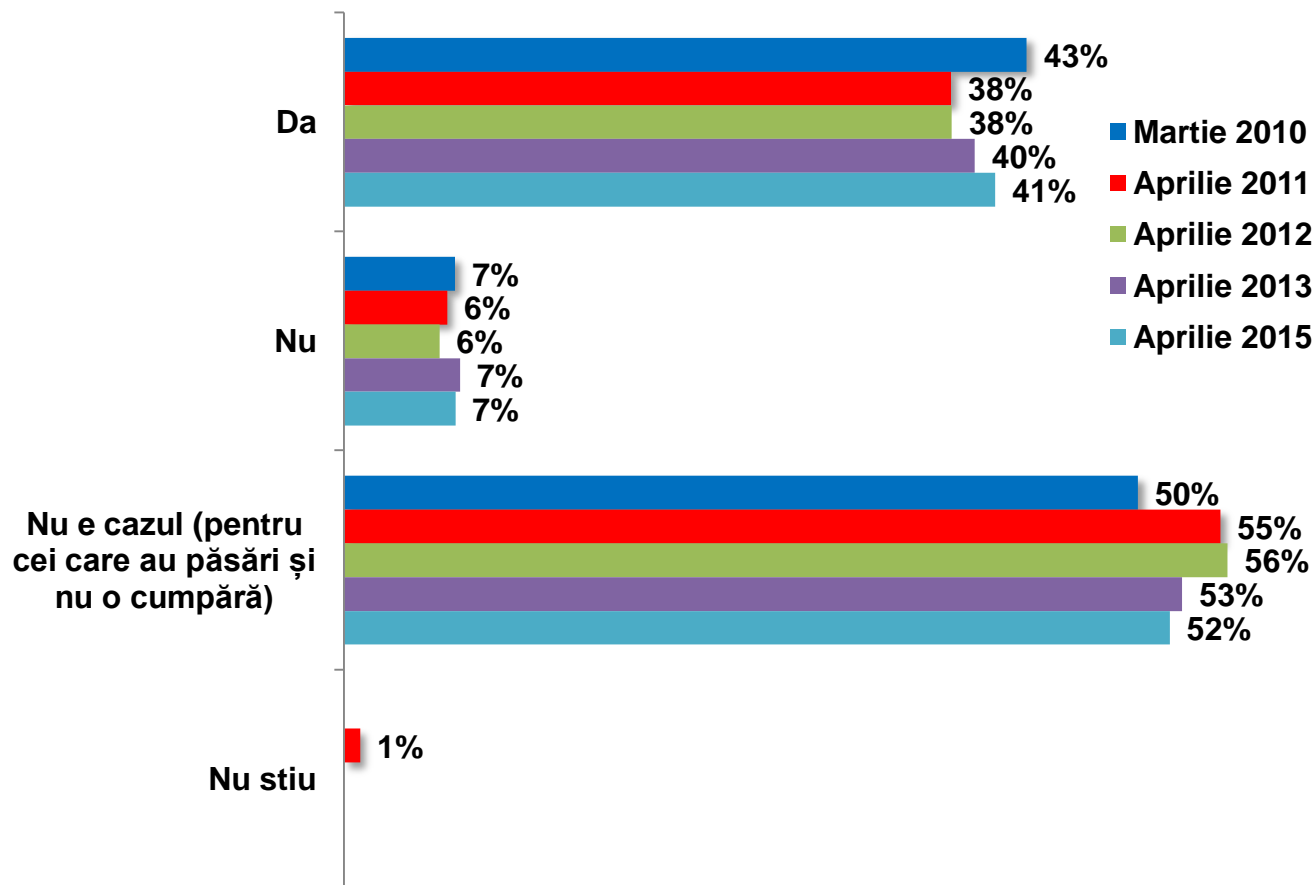

Ce băutură non-alcoolică se consumă cel mai mult la dumneavoastră acasă de Paști?

Aprilie 2015

Paștile la români

Ce băutură non-alcoolică se consumă cel mai mult la dumneavoastră acasă de Paști?

Intenționați să cumpărați ouă?

Aprilie 2015

Intenționați să cumpărați ouă?

Veți vopsi ouă anul acesta, în gospodărie?

Aprilie 2015

Veți vopsi ouă anul acesta, în gospodărie?

Vopsiți ouă în următoarele culori?

Aprilie 2015

Răspuns multiplu