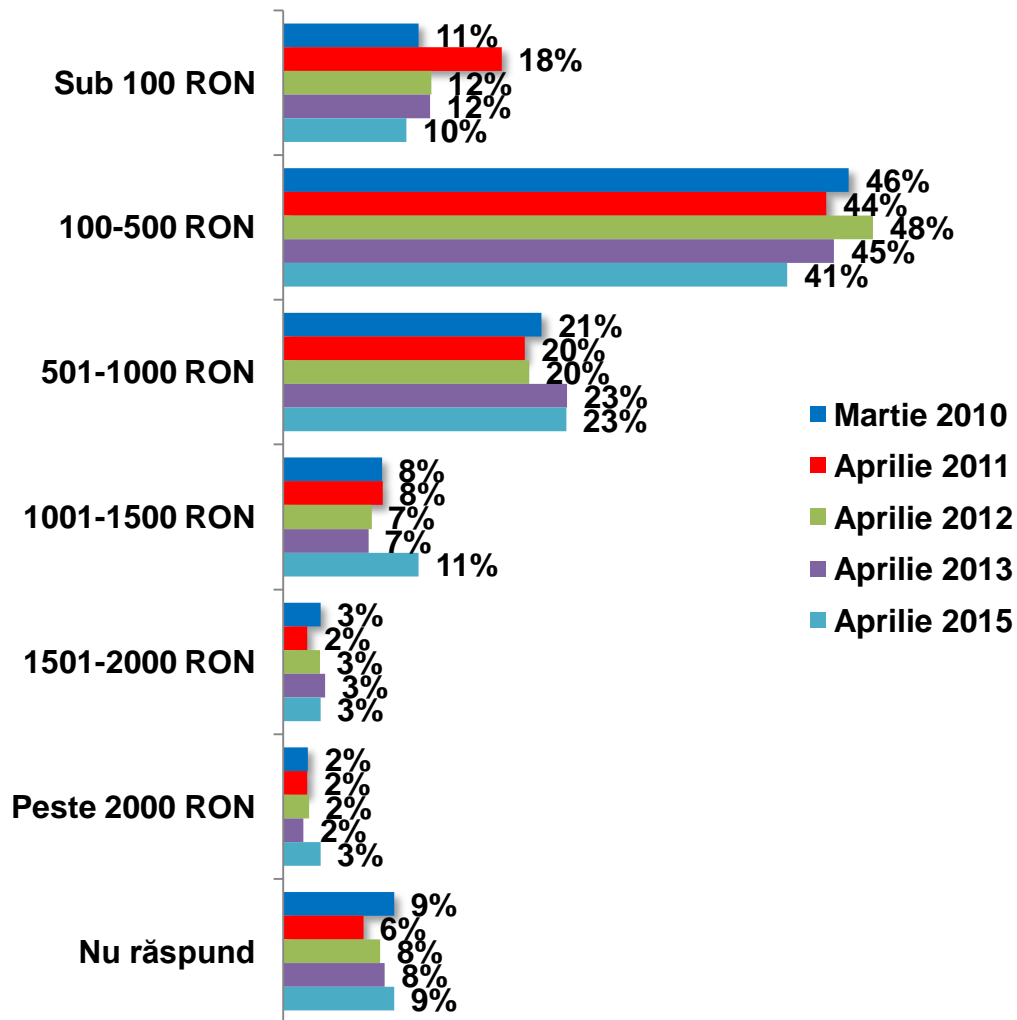

Care este bugetul familiei dumneavoastră pentru sărbătorile de Paști de anul acesta?