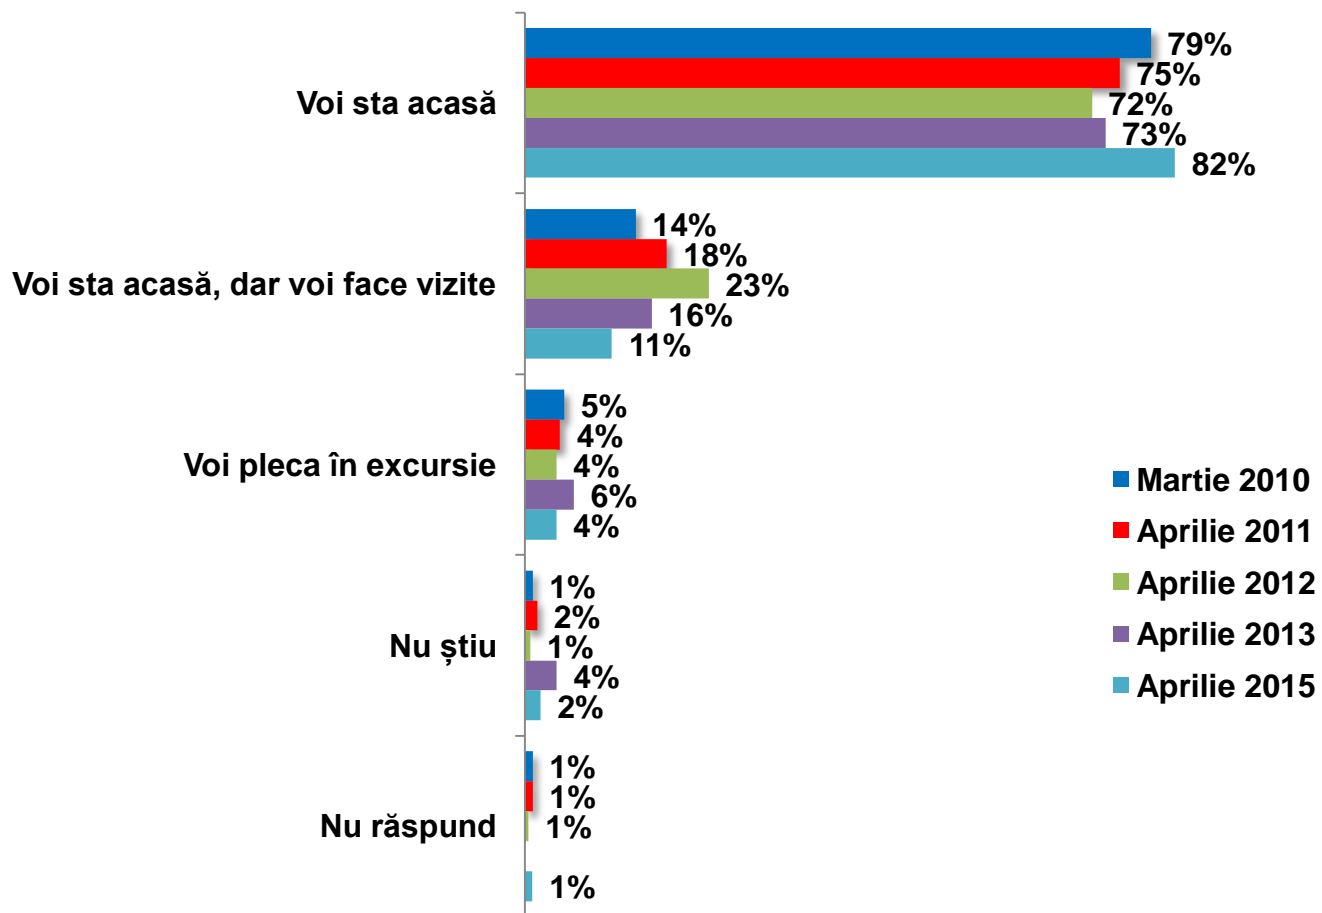

Aprilie 2015

Există obiceiuri tradiționale de Paști, specifice zonei în care locuiți?

Numiți principalul obicei care se sărbătorește în zona dumneavoastră.

Aprilie 2015

Întrebare deschisă

Întrebare filtrată: Respondenți care spun că există obiceiuri specifice zonei în care locuiesc (35%)

Paștile la români

Aveți concediu de Paști?

Aprilie 2015

Aveți concediu de Paști?

■ Martie 2010 ■ Aprilie 2011 ■ Aprilie 2012 ■ Aprilie 2013 ■ Aprilie 2015

Anul acesta vă veți petrece sărbătorile pascale acasă sau veți pleca undeva?

Aprilie 2015

Anul acesta vă veți petrece sărbătorile pascale acasă sau veți pleca undeva?

Unde veți petrece sărbătorile de Paști anul acesta?

Aprilie 2015

Unde veți petrece sărbătorile de Paști anul acesta?