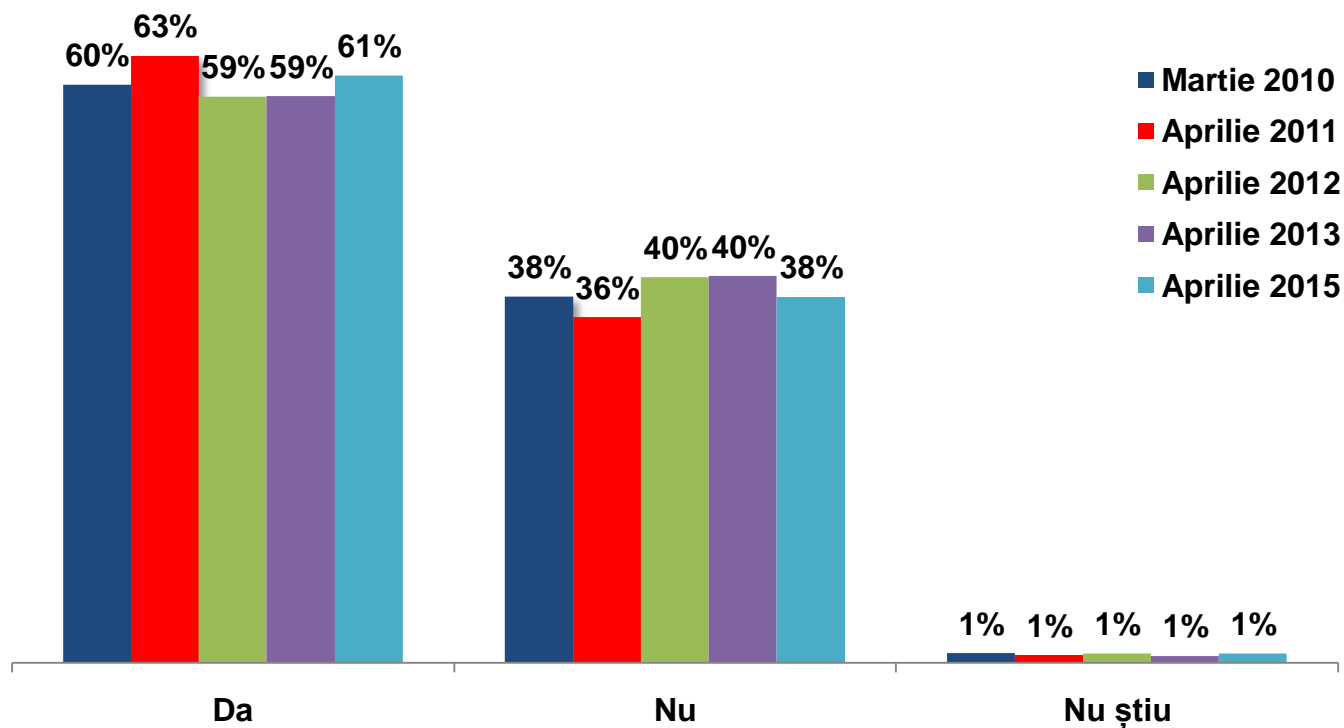

Anul acesta veți participa la slujba de Înviere?

Aprilie 2015

Anul acesta veți participa la slujba de Înviere?

Dumneavoastră obișnuiți să mergeți la slujba religioasă din Duminica de Paști?

Aprilie 2015

Dumneavoastră obișnuiți să mergeți la slujba religioasă din Duminica de Paști?