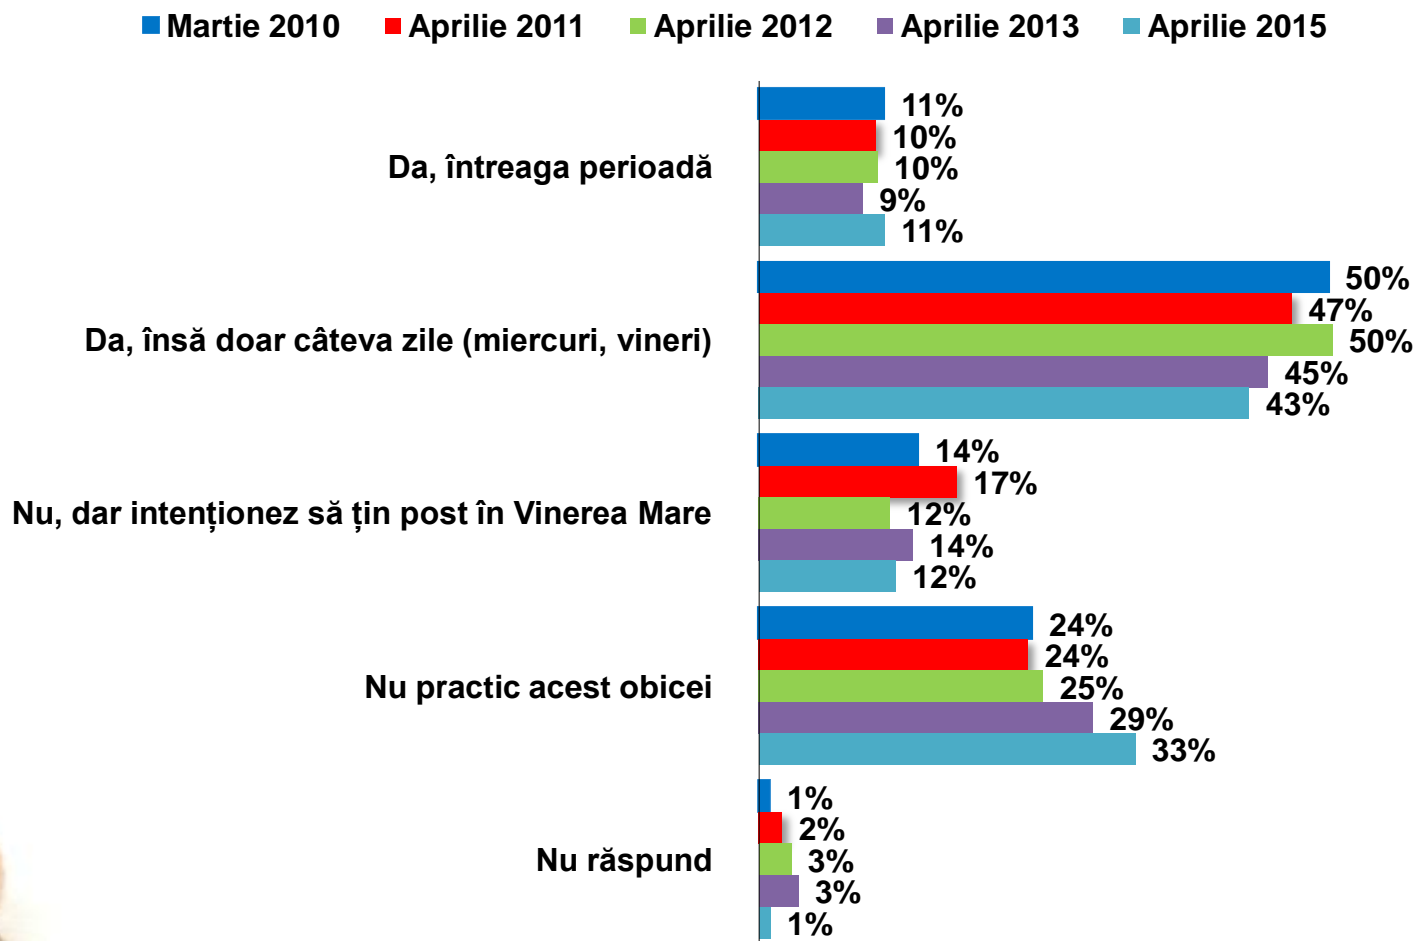

Mergeți să luați paști anul acesta?

Aprilie 2015

Mergeți să luați paști anul acesta?

V-ați spovedit?

Aprilie 2015

Paștile la români

V-ați spovedit?

V-ați împărtășit?

Aprilie 2015

V-ați împărtășit?

Ați ținut postul Paștilor?

Aprilie 2015

Ați ținut postul Paștilor?

Ați ținut post negru în această perioadă?

Aprilie 2015

Ați ținut post negru în această perioadă?

Câte zile ați ținut post negru?

Aprilie 2015

Câte zile ați ținut post negru?

Dumneavoastră obișnuiți să participați la slujba de Înviere?

Aprilie 2015

Dumneavoastră obișnuiți să participați la slujba de Înviere?

Anul acesta veți participa la slujba de Înviere?

Aprilie 2015

Anul acesta veți participa la slujba de Înviere?

Dumneavoastră obișnuiți să mergeți la slujba religioasă din Duminica de Paști?

Aprilie 2015

Dumneavoastră obișnuiți să mergeți la slujba religioasă din Duminica de Paști?