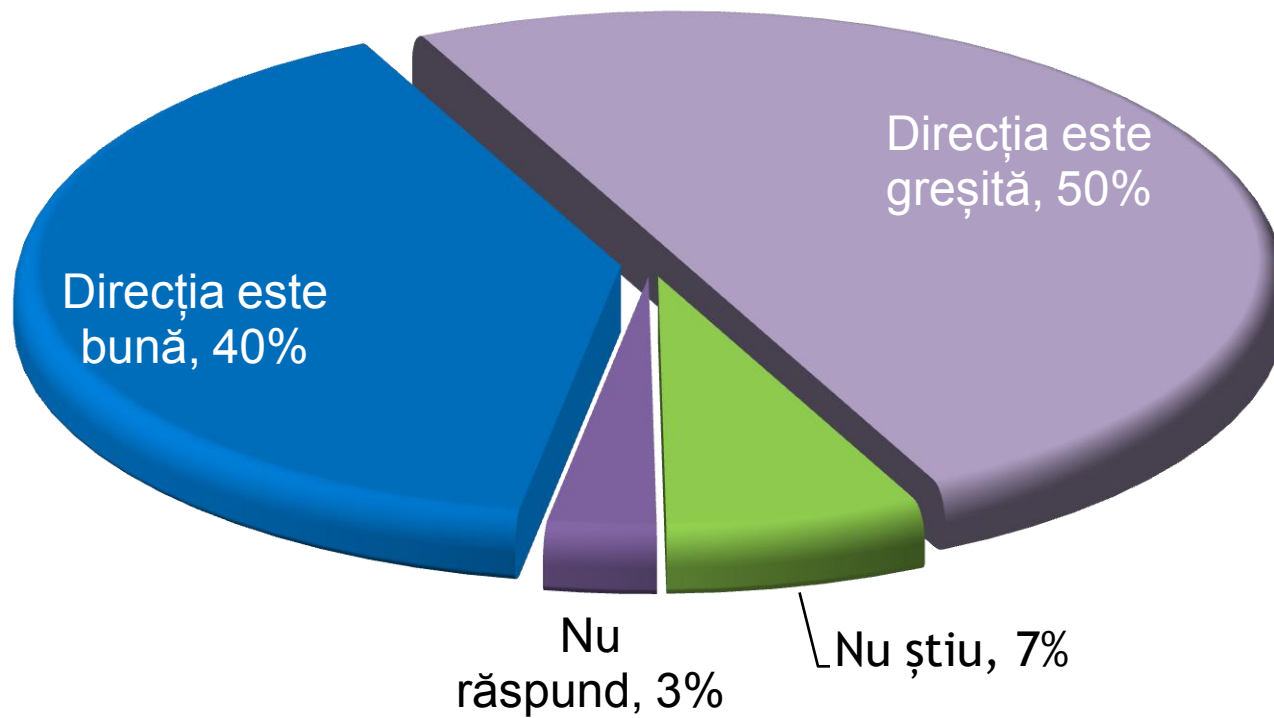

Multi-stratificat, probabilist

Reprezentativitate:

Eroare maximă tolerată $\pm 3\%$

Metoda:

CATI (Computer Assisted Telephone Interviewing)

Perioadă de
desfășurare:

4 - 6 aprilie 2015

Credeți că în România lucrurile merg într-o direcție bună sau într-o direcție greșită?

Aprilie 2015

Paștile la români

Credeți că în România lucrurile merg într-o direcție bună sau într-o direcție greșită?

Care este bugetul familiei dumneavoastră pentru sărbătorile de Paști de anul acesta?

Aprilie 2015