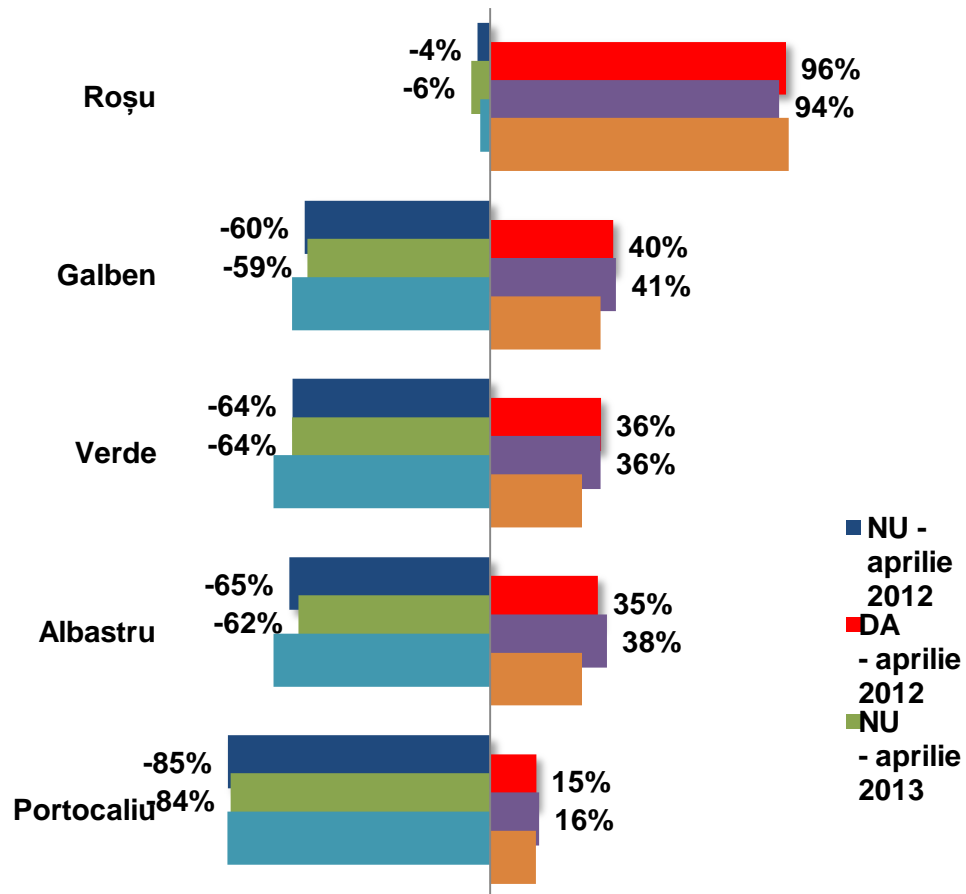

Răspuns multiplu