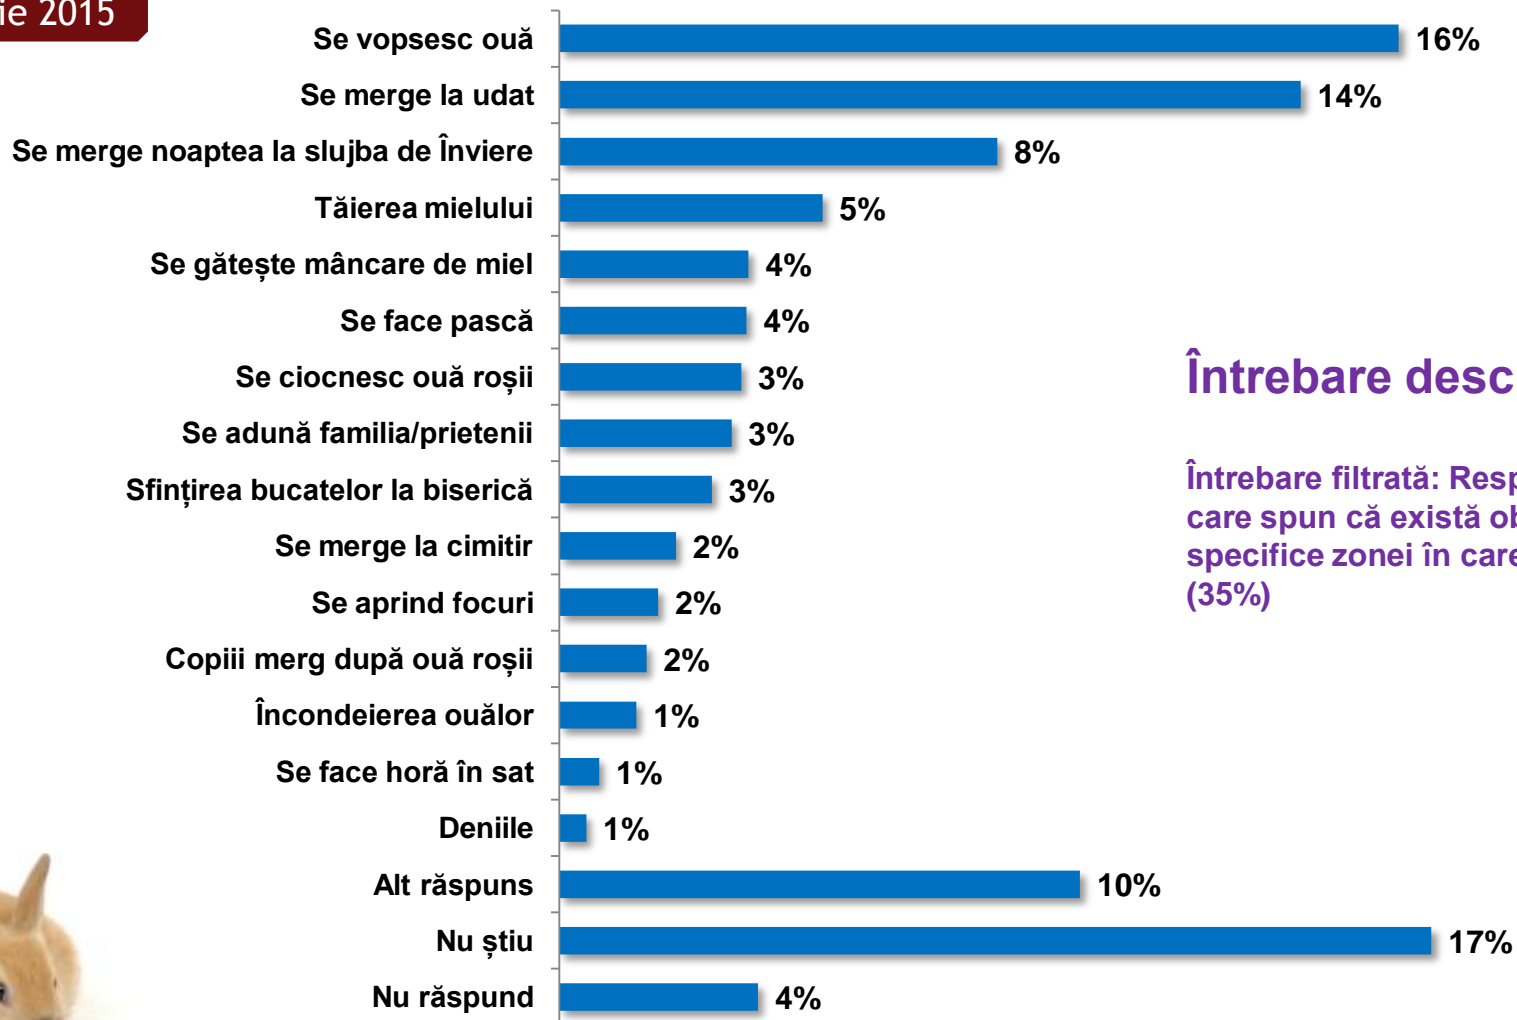

Aprilie 2015

Există obiceiuri tradiționale de Paști, specifice zonei în care locuiți?

Numiți principalul obicei care se sărbătorește în zona dumneavoastră.

Aprilie 2015

Întrebare deschisă

Întrebare filtrată: Respondenți care spun că există obiceiuri specifice zonei în care locuiesc (35%)