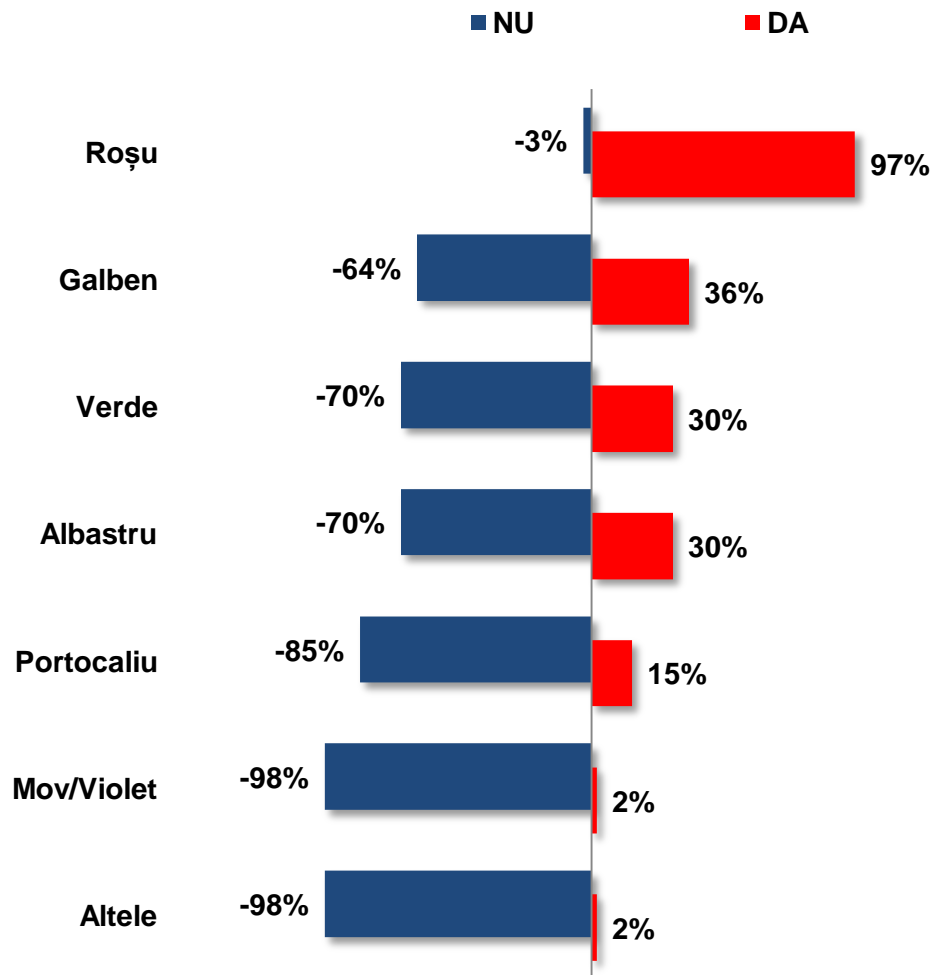

Ce băutură non-alcoolică se consumă cel mai mult la dumneavoastră acasă de Paști?

Aprilie 2015

Paștile la români

Ce băutură non-alcoolică se consumă cel mai mult la dumneavoastră acasă de Paști?

Intenționați să cumpărați ouă?

Aprilie 2015

Intenționați să cumpărați ouă?

Veți vopsi ouă anul acesta, în gospodărie?

Aprilie 2015

Veți vopsi ouă anul acesta, în gospodărie?

Vopsiți ouă în următoarele culori?

Aprilie 2015

Răspuns multiplu