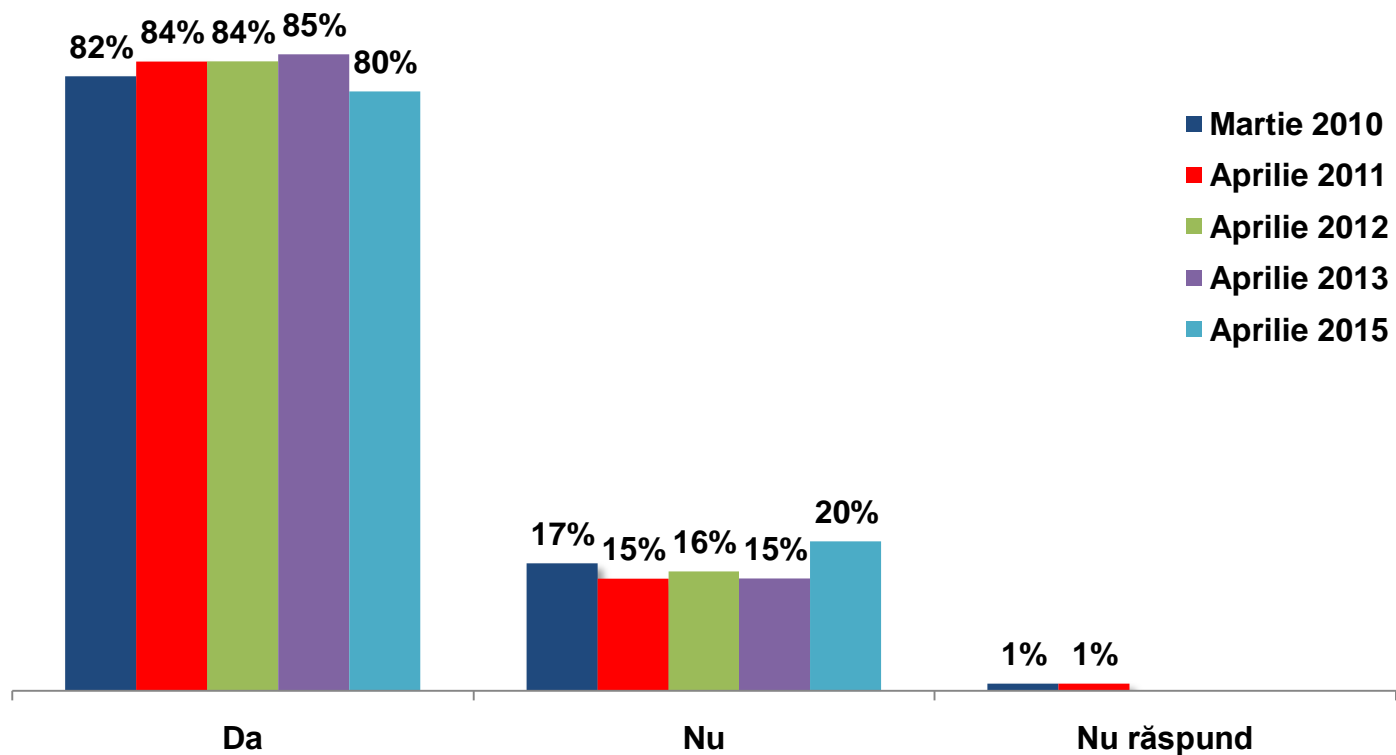

Câte zile ați ținut post negru?

Aprilie 2015

Câte zile ați ținut post negru?

Dumneavoastră obișnuiți să participați la slujba de Înviere?

Aprilie 2015

Dumneavoastră obișnuiți să participați la slujba de Înviere?

Anul acesta veți participa la slujba de Înviere?

Aprilie 2015

Anul acesta veți participa la slujba de Înviere?

Dumneavoastră obișnuiți să mergeți la slujba religioasă din Duminica de Paști?

Aprilie 2015

Dumneavoastră obișnuiți să mergeți la slujba religioasă din Duminica de Paști?